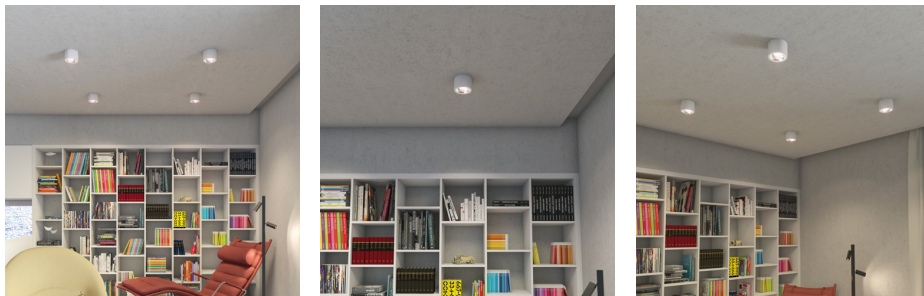

# KELLY LED STROPNÍ

LED 15W 750 lm Ra 80

Stropní stmívatelné LED svítidlo bez možnosti naklopení. Stmívání TRIAC.

MOC CZK vč DPH

**R12633**

KELLY LED DIMM stropní bílá 230V LED 15W  
45° 3000K

**R12634**

KELLY LED DIMM stropní černá 230V LED  
15W 45° 3000K