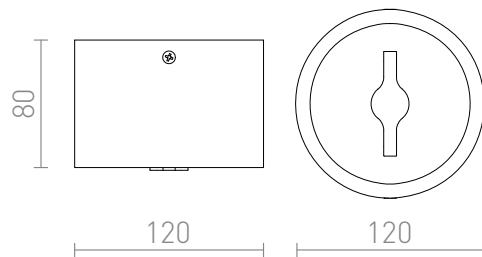

# KELLY LED STROPNÍ

LED 15W 750 lm Ra 80

Stropní stmívatelné LED svítidlo bez možnosti naklopení. Stmívání TRIAC.

MOC CZK vč DPH

**R12633**

KELLY LED DIMM stropní bílá 230V LED 15W  
45° 3000K

**R12634**

KELLY LED DIMM stropní černá 230V LED  
15W 45° 3000K

3D model

45°

0,67

PDF manual