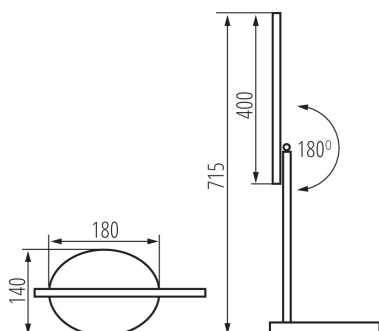

Kancelářská stolní LED lampa

5905339330703

Kancelářská lampička Kanlux REXAR je minimalistický, elegantní design s mnoho funkcemi. Můžeme libovolně regulovat barvu světla a jeho intenzitu, a také využívat USB port, abyste mohli dobít mobilní zařízení. Po práci nebude složená lampička zabírat mnoho místa a bude plnit funkci minimalistické ozdoby.

VŠEOBECNÉ ÚDAJE:

Barva: bílá

Místo montáže: na zemi

Místo použití: uvnitř

Minimální vzdálenost od osvětlovaného objektu: 0,1m

Možnost stmívání pouze prostřednictvím vnitřního elektronického systému: ano

Spínač: ano

Vyměnitelný světelný zdroj: ne

Délka [mm]: 180

Šířka [mm]: 140

Výška MAX [mm]: 715

Délka kabelu [m]: 1.8

Integrovaný LED zdroj světla: ano

TECHNICKÉ ÚDAJE:

Jmenovité napětí [V]: 220-240 AC

Jmenovitá frekvence [Hz]: 50

Maximální výkon [W]: max 7

Třída ochrany před úrazem elektrickým proudem: II

Typ diody: LED SMD

Světelný tok [lm]: max 400

Barva světla: teplá bílá, bílá, studená bílá

Teplota chromatičnosti [K]: 3000/4000/6500

Stejnorodost barev [SDCM]: ≤6

Index podání barev Ra: ≥80

Životnost [h]: 25000

Počet cyklů zap/vyp: ≥15000

Úhel svícení [°]: 100

Materiál korpusu: hliníková slitina, plast

Typ přípojky: kabel zakončený vidlicí

Součástí svítidla jsou vestavěné LED zdroje s energetickými třídami: A++,A+,A

Doba nahřívání lampy [s]: ≤1

Doba zapálení lampy [s]: ≤0,5

Svítidlo pohyblivé ve vertikální rozsahu [°]: 180

Stupeň krytí IP: 20

LOGISTICKÉ ÚDAJE: