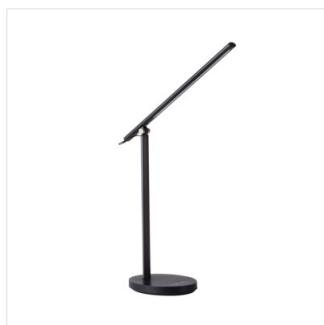

REXAR LED

Kancelářská stolní LED lampa

[V] 220-240 AC	[Hz] 50	[W] max 7		[lm] max 400	[°] 100	 ≥15000
(h) 25000	Tc [K] 3000/4000/6500	ellipse ≤ 6x MacAdam	Ra ≥80	SMD	IP 20	
 0,1m			[°] 180	[m] 1,8		

REXAR LED W	33070	max 7	bílá	max 400	3000/4000/6500
REXAR LED B	33071	max 7	černá	max 400	3000/4000/6500

Kancelářská lampička Kanlux REXAR je minimalistický, elegantní design s mnoho funkcemi. Můžeme libovolně regulovat barvu světla a jeho intenzitu, a také využívat USB port, abyste mohli dobít mobilní zařízení. Po práci nebude složená lampička zabírat mnoho místa a bude plnit funkci minimalistické ozdoby.

- Materiál korpusu: hliníková slitina, plast

REXAR LED

Kancelářská stolní LED lampa

REXAR LED W

REXAR LED B

REXAR LED