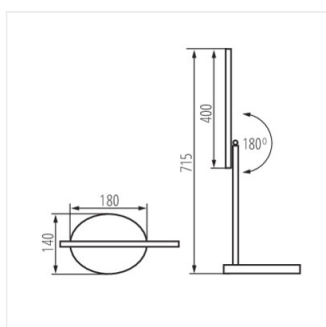

- Materiál korpusu: hliníková slitina, plast

REXAR LED

Kancelářská stolní LED lampa

REXAR LED W

REXAR LED B

REXAR LED