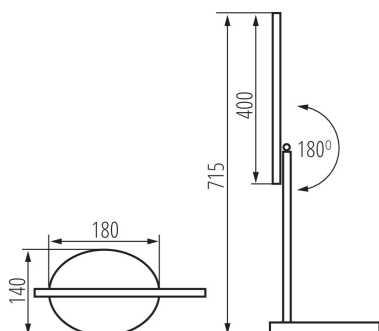

33071 REXAR LED B

Kancelářská stolní LED lampa

5905339330710

Kancelářská lampička Kanlux REXAR je minimalistický, elegantní design s mnoho funkcemi. Můžeme libovolně regulovat barvu světla a jeho intenzitu, a také využívat USB port, abyste mohli dobít mobilní zařízení. Po práci nebude složená lampička zabírat mnoho místa a bude plnit funkci minimalistické ozdoby.

VŠEOBECNÉ ÚDAJE:

Barva: černá

Místo montáže: na zemi

Místo použití: uvnitř

Minimální vzdálenost od osvětlovaného objektu: 0,1m

Možnost stmívání pouze prostřednictvím vnitřního elektronického systému: ano

Spínač: ano

Vyměnitelný světelný zdroj: ne

Délka [mm]: 180

Šířka [mm]: 140

Výška MAX [mm]: 715

Délka kabelu [m]: 1.8

Integrovaný LED zdroj světla: ano

TECHNICKÉ ÚDAJE:

Jmenovité napětí [V]: 220-240 AC

Jmenovitá frekvence [Hz]: 50

Maximální výkon [W]: max 7

Třída ochrany před úrazem elektrickým proudem: II

Typ diody: LED SMD

Světelný tok [lm]: max 400

Barva světla: teplá bílá, bílá, studená bílá

Teplota chromatičnosti [K]: 3000/4000/6500

Stejnorodost barev [SDCM]: ≤6

Index podání barev Ra: ≥80

Životnost [h]: 25000

Počet cyklů zap/vyp: ≥15000

Úhel svícení [°]: 100

Materiál korpusu: hliníková slitina, plast

Typ přípojky: kabel zakončený vidlicí

Součástí svítidla jsou vestavěné LED zdroje s energetickými třídami: A++,A+,A

Doba nahřívání lampy [s]: ≤1

Doba zapálení lampy [s]: ≤0,5

Svítidlo pohyblivé ve vertikální rozsahu [°]: 180

Stupeň krytí IP: 20

LOGISTICKÉ ÚDAJE: