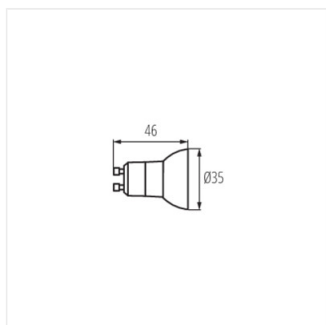

REMI LED

Světelný zdroj LED

REMI LED GU10