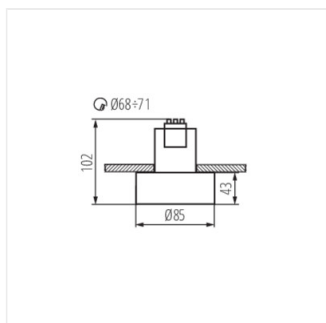

- Materiál korpusu: hliníková slitina

MINI RITI

Stropní bodové svítidlo

MINI RITI GU10 B/G

MINI RITI GU10 W/G

MINI RITI GU10 B/W

MINI RITI GU10 B/B

MINI RITI GU10 W/W