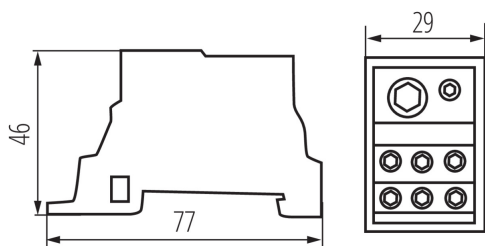

23335 KTB-125-1-M

Distribuční blok

5905339233356

VŠEOBECNÉ ÚDAJE:

Barva: bílá

Místo montáže: na liště TH35

TECHNICKÉ ÚDAJE:

Jmenovité napětí [V]: 690 AC

Jmenovitý proud [A]: 125

Jmenovitá frekvence [Hz]: 50/60

LOGISTICKÉ ÚDAJE:

Měrná jednotka: kus

Způsob balení: 150

Počet kusů v druhém balení : 1

Počet kusů v hromadném balení: 150

Čistá jednotková hmotnost [g]: 136

Gramáž [g]: 146.47

Délka jednotkového balení [cm]: 3

Šířka jednotkového balení [cm]: 4.5

Výška jednotkového balení [cm]: 7.5

Hmotnost kartonu [kg]: 21.9705

Šířka kartonu [cm]: 25.5

Výška kartonu [cm]: 28

Délka kartonu [cm]: 32