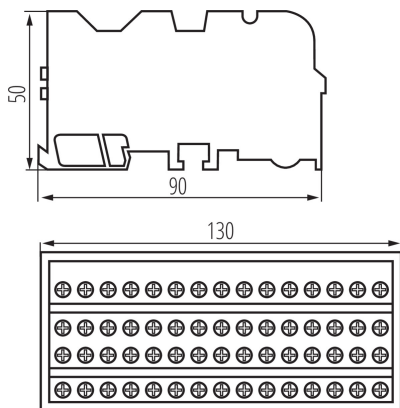

23333 KTB-125-15-M

Distribuční blok

5905339233332

VŠEOBECNÉ ÚDAJE:

Barva: bílá

Místo montáže: na liště TH35

TECHNICKÉ ÚDAJE:

Jmenovité napětí [V]: 500 AC

Jmenovitý proud [A]: 125

Jmenovitá frekvence [Hz]: 50/60

LOGISTICKÉ ÚDAJE:

Měrná jednotka: kus

Způsob balení: 50

Počet kusů v druhém balení : 1

Počet kusů v hromadném balení: 50

Čistá jednotková hmotnost [g]: 420

Gramáž [g]: 470

Délka jednotkového balení [cm]: 14

Šířka jednotkového balení [cm]: 9.5

Výška jednotkového balení [cm]: 6

Hmotnost kartonu [kg]: 23.5

Šířka kartonu [cm]: 29

Výška kartonu [cm]: 30.5

Délka kartonu [cm]: 47

Objem kartonu [m³]: 0.041572