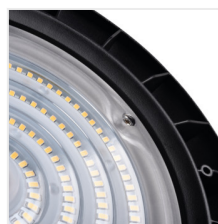

HB PRO LED HI

Stropní svítidlo LED high bay

[V] 220-240 AC	[Hz] 50	[°] 90	≥15000	[h] 30000	ellipse ≤ 6x MacAdam	Ra ≥80
SMD		IP 65		[°C] -20÷40		
	1m		CE	EAC		

HB PRO LED HI 100W-NW

		[W]	[lm]	Tc [K]	
HB PRO LED HI 100W-NW	27155	100	14000	4000	černá
HB PRO LED HI 150W-NW	27156	150	21750	4000	černá

Kanlux HB PRO HI jsou svítidla typu "High Bay". Kromě energetické účinnosti, kterou zaručuje v nich použitá LED technologie, se také vyznačuje nezvykle dlouhou životností a vysokým stupněm krytí IP65. Jsou ideální pro velké sklady, výrobní haly a obchody. Další výhodou těchto svítidel je integrovaná propojovací krabice, která usnadňuje montáž. Kanlux HB PRO HI také znamená velké světelné tok a vysokou účinnost na úrovni 150 lumenů na Watt.

- 5 let záruky shodně s podmínkami záručního prohlášení dostupného na internetové stránce
- Materiál korpusu: hliníková slitina
- Materiál ochranného skla: plast

HB PRO LED HI

Stropní svítidlo LED high bay