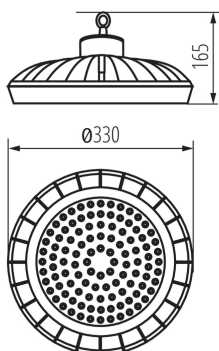

Stropní svítidlo LED high bay

5905339271563

Kanlux HB PRO HI jsou svítidla typu "High Bay". Kromě energetické účinnosti, kterou zaručuje v nich použitá LED technologie, se také vyznačuje nezvykle dlouhou životností a vysokým stupněm krytí IP65. Jsou ideální pro velké sklady, výrobní haly a obchody. Další výhodou těchto svítidel je integrována propojovací krabice, která usnadňuje montáž. Kanlux HB PRO HI také znamená velké světelné tok a vysokou účinnost na úrovni 150 lumenů na Watt.

VŠEOBECNÉ ÚDAJE:

Barva: černá
Místo montáže: k usazení na strop
Místo použití: uvnitř i vně
Minimální vzdálenost od osvětlovaného objektu: 1m
Možnost spolupráce se stmívačem: ne
Vyměnitelný světelný zdroj: ne
Výška [mm]: 165
Průměr [mm]: 330
Integrovaný LED zdroj světla: ano

TECHNICKÉ ÚDAJE:

Jmenovité napětí [V]: 220-240 AC
Jmenovitá frekvence [Hz]: 50
Maximální výkon [W]: 150
Třída ochrany před úrazem elektrickým proudem: I
Typ diody: LED SMD
Světelný tok [lm]: 21750
Barva světla: bílá
Teplota chromatičnosti [K]: 4000
Stejnorodost barev [SDCM]: ≤6
Index podání barev Ra: ≥80
Životnost [h]: 30000
Počet cyklů zap/vyp: ≥15000
Úhel svícení [°]: 90
Světelná účinnost [lm/W]: 145
Rozsah okolních teplot, kterým může být výrobek vystaven [°C]: -20÷40
Materiál korpusu: hliníková slitina
Materiál ochranného skla: plast
Typ přípojky: šroubová svorkovnice
Součástí svítidla jsou vestavěné LED zdroje s energetickými třídami: A++,A+,A
Doba nahřívání lampy [s]: ≤1
Doba zapálení lampy [s]: ≤0,5
Stupeň krytí IP: 65