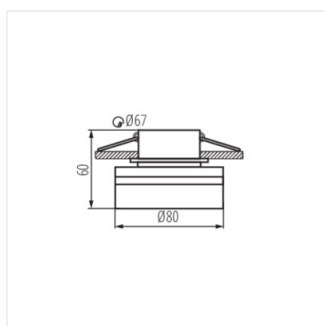

- Dekorativní kroužek bez patice
- Materiál korpusu: hliníková slitina

GOVIK

Ozdobný prsten-komponent svítidla

GOVIK DSO-B

GOVIK-ST DSO-B

GOVIK-ST DSO-W

GOVIK DSO

GOVIK-ST DSO