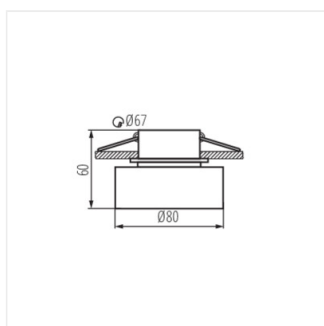

- Dekorativní kroužek bez patice
- Materiál korpusu: hliníková slitina

GOVIK

Ozdobný prsten-komponent svítidla

GOVIK DSO-B

GOVIK-ST DSO-B

GOVIK-ST DSO-W

GOVIK DSO

GOVIK-ST DSO