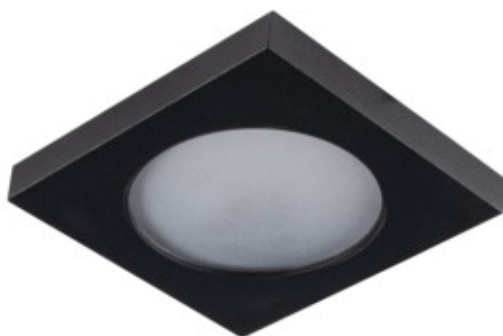

FLINI IP44

Ozdobný prsten-komponent svítidla

IP
44/20

FLINI IP44 DSL-B

FLINI IP44 DSL-B	33120	max 10	černá	chybějící
FLINI IP44 DSL-W	33121	max 10	bílá	chybějící
FLINI IP44 DSO-B	33122	max 10	černá	chybějící
FLINI IP44 DSO-W	33123	max 10	bílá	chybějící

Kanlux FLINI jsou stropní svítidla určená pro koupelny a místnosti s vysokou vlhkostí. Díky své konstrukci jsou odolné vůči vlhkosti (IP44). Kanlux FLINI jsou k dispozici ve dvou tvarech - kulatém a čtvercovém. Můžeme si vybrat svítidlo v matné bílé nebo matné černé barvě. Dvě takové univerzální barvy nám umožní přizpůsobit tyto žárovky téměř každému interiéru. Kanlux FLINI díky svému designu, připomíná malou stropní lampu, která dále podporuje jejich použití bez ohledu na styl naší koupelny.

- Materiál korpusu: hliníková slitina

FLINI IP44

Ozdobný prsten-komponent svítidla

FLINI IP44 DSL-B

FLINI IP44 DSL-W

FLINI IP44 DSO-B

FLINI IP44 DSO-W

FLINI IP44 DSL