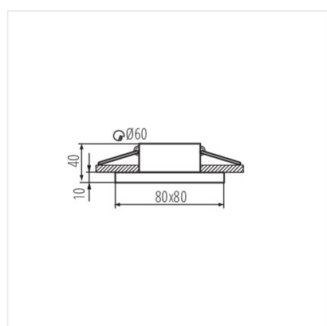

- Materiál korpusu: hliníková slitina

FLINI IP44

Ozdobný prsten-komponent svítidla

FLINI IP44 DSL-B

FLINI IP44 DSL-W

FLINI IP44 DSO-B

FLINI IP44 DSO-W

FLINI IP44 DSL