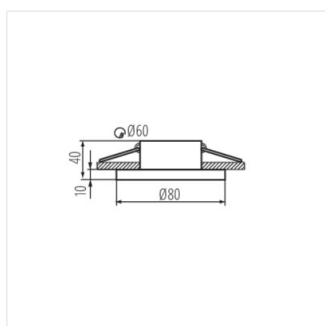

- Materiál korpusu: hliníková slitina

FLINI IP44

Ozdobný prsten-komponent svítidla

FLINI IP44 DSL-B

FLINI IP44 DSL-W

FLINI IP44 DSO-B

FLINI IP44 DSO-W

FLINI IP44 DSL