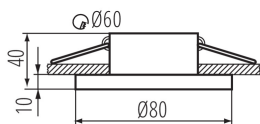

Ozdobný prsten-komponent svítidla

5905339331236

IP
44/20

Kanlux FLINI jsou stropní svítidla určená pro koupelny a místnosti s vysokou vlhkostí. Díky své konstrukci jsou odolné vůči vlhkosti (IP44). Kanlux FLINI jsou k dispozici ve dvou tvarech - kulatém a čtvercovém. Můžeme si vybrat svítidlo v matné bílé nebo matné černé barvě. Dvě takové univerzální barvy nám umožní přizpůsobit tyto žárovky téměř každému interiéru. Kanlux FLINI díky svému designu, připomíná malou stropní lampu, která dále podporuje jejich použití bez ohledu na styl naší koupelny.

VŠEOBECNÉ ÚDAJE:

Barva: bílá

Místo montáže: k zabudování do stropu

Místo použití: uvnitř

Minimální vzdálenost od osvětlovaného objektu: 0,5m

dekorativní kroužek bez keramického držáku: ano

Vyměnitelný světelný zdroj: ano

Výrobek není určen k pokrytí termoizolačním materiálem: ano

Zdroj světla v balení: ne

Výška [mm]: 50

Průměr [mm]: 80

Montážní otvor [mm]: Ø60

TECHNICKÉ ÚDAJE:

Jmenovité napětí [V]: 12 AC; 12 DC; 220-240 AC

Maximální výkon [W]: max 10

Třída ochrany před úrazem elektrickým proudem: II/III

Zdroj světla: MR16/PAR16

Patice: Gx5,3/GU10

Svítidlo je určeno světelným zdrojům s energetickými třídami: A++,A+,A

Materiál korpusu: hliníková slitina

Regulace úhlu svítidla: chybějící

Stupeň krytí IP: 44/20

LOGISTICKÉ ÚDAJE:

Měrná jednotka: kus

Způsob balení: 50

Počet kusů v druhém balení : 1

Počet kusů v hromadném balení: 50

Čistá jednotková hmotnost [g]: 92

Gramáž [g]: 140

Délka jednotkového balení [cm]: 9

Šířka jednotkového balení [cm]: 10