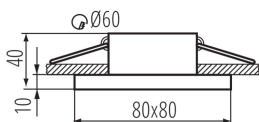

Ozdobný prsten-komponent svítidla

5905339331212

IP
44/20

Kanlux FLINI jsou stropní svítidla určená pro koupelny a místnosti s vysokou vlhkostí. Díky své konstrukci jsou odolné vůči vlhkosti (IP44). Kanlux FLINI jsou k dispozici ve dvou tvarech - kulatém a čtvercovém. Můžeme si vybrat svítidlo v matné bílé nebo matné černé barvě. Dvě takové univerzální barvy nám umožní přizpůsobit tyto žárovky téměř každému interiéru. Kanlux FLINI díky svému designu, připomíná malou stropní lampu, která dále podporuje jejich použití bez ohledu na styl naší koupelny.

VŠEOBECNÉ ÚDAJE:

Barva: bílá

Místo montáže: k zabudování do stropu

Místo použití: uvnitř

Minimální vzdálenost od osvětlovaného objektu: 0,5m

dekorativní kroužek bez keramického držáku: ano

Vyměnitelný světelný zdroj: ano

Výrobek není určen k pokrytí termoizolačním materiálem: ano

Zdroj světla v balení: ne

Délka [mm]: 80

Šířka [mm]: 80

Výška [mm]: 50

Montážní otvor [mm]: Ø60

TECHNICKÉ ÚDAJE:

Jmenovité napětí [V]: 12 AC; 12 DC; 220-240 AC

Maximální výkon [W]: max 10

Třída ochrany před úrazem elektrickým proudem: II/III

Zdroj světla: MR16/PAR16

Patice: Gx5,3/GU10

Svítidlo je určeno světelným zdrojům s energetickými třídami: A++,A+,A

Materiál korpusu: hliníková slitina

Regulace úhlu svítidla: chybějící

Stupeň krytí IP: 44/20

LOGISTICKÉ ÚDAJE:

Měrná jednotka: kus

Způsob balení: 50

Počet kusů v druhém balení : 1

Počet kusů v hromadném balení: 50

Čistá jednotková hmotnost [g]: 110

Gramáž [g]: 158

Délka jednotkového balení [cm]: 9