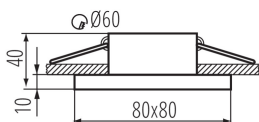

Ozdobný prsten-komponent svítidla

5905339331205

IP
44/20

Kanlux FLINI jsou stropní svítidla určená pro koupelny a místnosti s vysokou vlhkostí. Díky své konstrukci jsou odolné vůči vlhkosti (IP44). Kanlux FLINI jsou k dispozici ve dvou tvarech - kulatém a čtvercovém. Můžeme si vybrat svítidlo v matné bílé nebo matné černé barvě. Dvě takové univerzální barvy nám umožní přizpůsobit tyto žárovky téměř každému interiéru. Kanlux FLINI díky svému designu, připomíná malou stropní lampu, která dále podporuje jejich použití bez ohledu na styl naší koupelny.

VŠEOBECNÉ ÚDAJE:

Barva: černá

Místo montáže: k zabudování do stropu

Místo použití: uvnitř

Minimální vzdálenost od osvětlovaného objektu: 0,5m

dekorativní kroužek bez keramického držáku: ano

Vyměnitelný světelný zdroj: ano

Výrobek není určen k pokrytí termoizolačním materiálem: ano

Zdroj světla v balení: ne

Délka [mm]: 80

Šířka [mm]: 80

Výška [mm]: 50

Montážní otvor [mm]: Ø60

TECHNICKÉ ÚDAJE:

Jmenovité napětí [V]: 12 AC; 12 DC; 220-240 AC

Maximální výkon [W]: max 10

Třída ochrany před úrazem elektrickým proudem: II/III

Zdroj světla: MR16/PAR16

Patice: Gx5,3/GU10

Svítidlo je určeno světelným zdrojům s energetickými třídami: A++,A+,A

Materiál korpusu: hliníková slitina

Regulace úhlu svítidla: chybějící

Stupeň krytí IP: 44/20

LOGISTICKÉ ÚDAJE:

Měrná jednotka: kus

Způsob balení: 50

Počet kusů v druhém balení : 1

Počet kusů v hromadném balení: 50

Čistá jednotková hmotnost [g]: 110

Gramáž [g]: 158

Délka jednotkového balení [cm]: 9