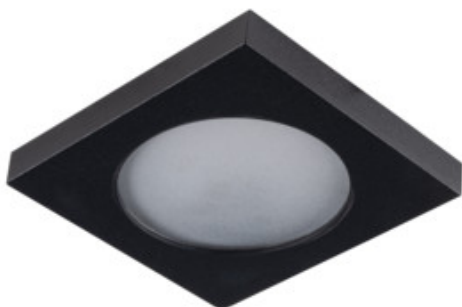

Ozdobný prsten-komponent svítidla

5905339331205

IP
44/20

Kanlux FLINI jsou stropní svítidla určená pro koupelny a místnosti s vysokou vlhkostí. Díky své konstrukci jsou odolné vůči vlhkosti (IP44). Kanlux FLINI jsou k dispozici ve dvou tvarech - kulatém a čtvercovém. Můžeme si vybrat svítidlo v matné bílé nebo matné černé barvě. Dvě takové univerzální barvy nám umožní přizpůsobit tyto žárovky téměř každému interiéru. Kanlux FLINI díky svému designu, připomíná malou stropní lampu, která dále podporuje jejich použití bez ohledu na styl naší koupelny.

VŠEOBECNÉ ÚDAJE:

Barva: černá

Místo montáže: k zabudování do stropu

Místo použití: uvnitř

Minimální vzdálenost od osvětlovaného objektu: 0,5m

dekorativní kroužek bez keramického držáku: ano

Vyměnitelný světelný zdroj: ano

Gramáž [g]: 158

Délka jednotkového balení [cm]: 9

33120 FLINI IP44 DSL-B

Ozdobný prsten-komponent svítidla

Šířka jednotkového balení [cm]: 10
Výška jednotkového balení [cm]: 5.5
Hmotnost kartonu [kg]: 7.9
Šířka kartonu [cm]: 23
Výška kartonu [cm]: 27.5
Délka kartonu [cm]: 47
Objem kartonu [m³]: 0.029728