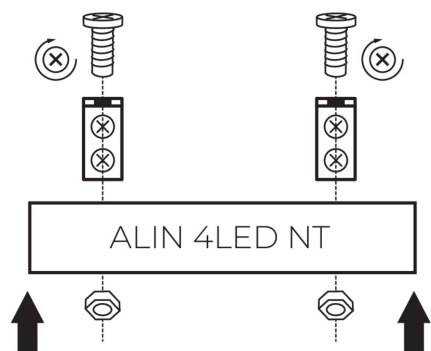

29557 ALIN NT GRIP

Montážní držák ALIN

5905339295576

VŠEOBECNÉ ÚDAJE:

Místo montáže: k usazení na zed'

TECHNICKÉ ÚDAJE:

Materiál: ocel

LOGISTICKÉ ÚDAJE:

Hmotnost kartonu [kg]: 0.044

Šířka kartonu [cm]: 1.5

Výška kartonu [cm]: 12

Délka kartonu [cm]: 10

Objem kartonu [m³]: 0.00018

Montážní držák ALIN

Montážní držák ALIN