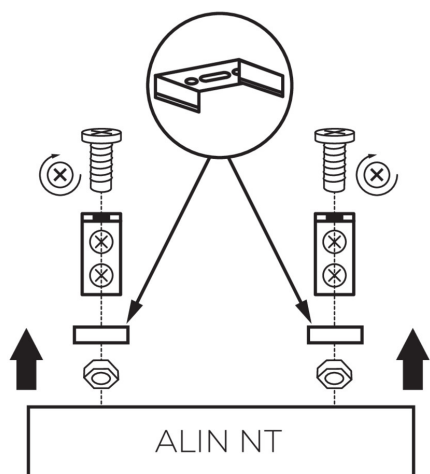

29557 ALIN NT GRIP

Montážní držák ALIN

5905339295576

VŠEOBECNÉ ÚDAJE:

Místo montáže: k usazení na zed'

TECHNICKÉ ÚDAJE:

Materiál: ocel

LOGISTICKÉ ÚDAJE:

Hmotnost kartonu [kg]: 0.044

Šířka kartonu [cm]: 1.5

Výška kartonu [cm]: 12

Délka kartonu [cm]: 10

Objem kartonu [m³]: 0.00018

Montážní držák ALIN

Montážní držák ALIN