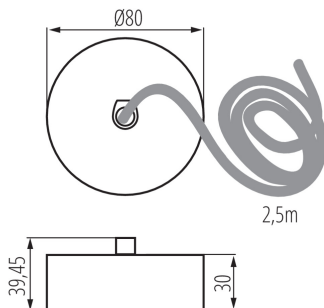

### VŠEOBECNÉ ÚDAJE:

**Barva:** bílá

**Výška [mm]:** 39.45

**Průměr [mm]:** 80

### LOGISTICKÉ ÚDAJE:

**Měrná jednotka:** kus

**Způsob balení:** 1

**Počet kusů v druhém balení :** 1

**Počet kusů v hromadném balení:** 1

**Čistá jednotková hmotnost [g]:** 200

**Gramáž [g]:** 203

**Délka jednotkového balení [cm]:** 18

**Šířka jednotkového balení [cm]:** 11

**Výška jednotkového balení [cm]:** 6

**Hmotnost kartonu [kg]:** 0.203

**Šířka kartonu [cm]:** 11

**Výška kartonu [cm]:** 6

**Délka kartonu [cm]:** 18

**Objem kartonu [m<sup>3</sup>]:** 0.001188