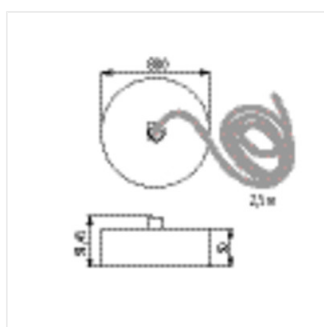

## KLOSZ MPR AL

Příslušenství k lineárnímu svítidlu

KLOSZ MPR AL 23W/33W

		[mm]	[mm]
KLOSZ MPR AL 23W/33W	<b>25979</b>	1127	58
KLOSZ MPR AL 11W/17W	<b>27109</b>	567	58
ALIN NT GRIP	<b>29557</b>		
ALIN CORD 1F-W	<b>32540</b>		
ALIN CORD 1F-B	<b>32541</b>		
ALIN CORD 1F-SR	<b>32542</b>		
ALIN CORD DALI 1F-W	<b>32543</b>		
ALIN CORD DALI 1F-B	<b>32544</b>		
ALIN CORD DALI 1F-SR	<b>32545</b>		
ALIN CORD 3F-W	<b>32546</b>		
ALIN CORD 3F-B	<b>32547</b>		
ALIN CORD 3F-SR	<b>32548</b>		
ALIN CORD DALI 3F-W	<b>32549</b>		
ALIN CORD DALI 3F-B	<b>32550</b>		
ALIN CORD DALI 3F-SR	<b>32551</b>		

## KLOSZ MPR AL

Příslušenství k lineárnímu svítidlu

ALIN CORD DALI 1F-SR

ALIN CORD 3F-W

ALIN CORD 3F-B

ALIN CORD 3F-SR

ALIN CORD DALI 3F-W

ALIN CORD DALI 3F-B