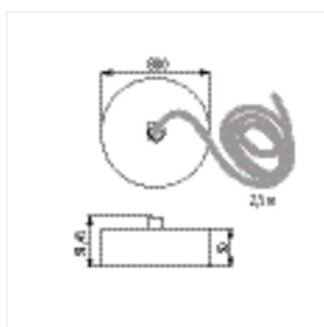

## KLOSZ MPR AL

Příslušenství k lineárnímu svítidlu

KLOSZ MPR AL 23W/33W

		[mm]	[mm]
KLOSZ MPR AL 23W/33W	<b>25979</b>	1127	58
KLOSZ MPR AL 11W/17W	<b>27109</b>	567	58
ALIN NT GRIP	<b>29557</b>		
ALIN CORD 1F-W	<b>32540</b>		
ALIN CORD 1F-B	<b>32541</b>		
ALIN CORD 1F-SR	<b>32542</b>		
ALIN CORD DALI 1F-W	<b>32543</b>		
ALIN CORD DALI 1F-B	<b>32544</b>		
ALIN CORD DALI 1F-SR	<b>32545</b>		
ALIN CORD 3F-W	<b>32546</b>		
ALIN CORD 3F-B	<b>32547</b>		
ALIN CORD 3F-SR	<b>32548</b>		
ALIN CORD DALI 3F-W	<b>32549</b>		
ALIN CORD DALI 3F-B	<b>32550</b>		
ALIN CORD DALI 3F-SR	<b>32551</b>		

## KLOSZ MPR AL

Příslušenství k lineárnímu svítidlu

ALIN CORD DALI 1F-SR

ALIN CORD 3F-W

ALIN CORD 3F-B

ALIN CORD 3F-SR

ALIN CORD DALI 3F-W

ALIN CORD DALI 3F-B