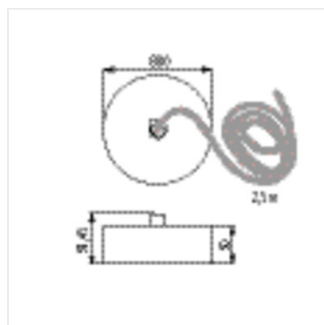

## KLOSZ MPR AL

Příslušenství k lineárnímu svítidlu

KLOSZ MPR AL 23W/33W

		[mm]	[mm]
KLOSZ MPR AL 23W/33W	<b>25979</b>	1127	58
KLOSZ MPR AL 11W/17W	<b>27109</b>	567	58
ALIN NT GRIP	<b>29557</b>		
ALIN CORD 1F-W	<b>32540</b>		
ALIN CORD 1F-B	<b>32541</b>		
ALIN CORD 1F-SR	<b>32542</b>		
ALIN CORD DALI 1F-W	<b>32543</b>		
ALIN CORD DALI 1F-B	<b>32544</b>		
ALIN CORD DALI 1F-SR	<b>32545</b>		
ALIN CORD 3F-W	<b>32546</b>		
ALIN CORD 3F-B	<b>32547</b>		
ALIN CORD 3F-SR	<b>32548</b>		
ALIN CORD DALI 3F-W	<b>32549</b>		
ALIN CORD DALI 3F-B	<b>32550</b>		
ALIN CORD DALI 3F-SR	<b>32551</b>		

## KLOSZ MPR AL

Příslušenství k lineárnímu svítidlu

ALIN CORD DALI 1F-SR

ALIN CORD 3F-W

ALIN CORD 3F-B

ALIN CORD 3F-SR

ALIN CORD DALI 3F-W

ALIN CORD DALI 3F-B