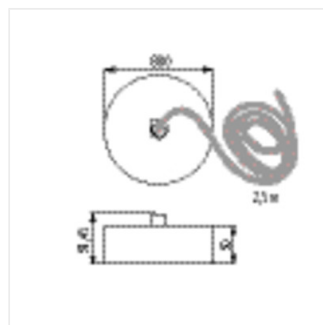

## KLOSZ MPR AL

Příslušenství k lineárnímu svítidlu

KLOSZ MPR AL 23W/33W

		[mm]	[mm]
KLOSZ MPR AL 23W/33W	<b>25979</b>	1127	58
KLOSZ MPR AL 11W/17W	<b>27109</b>	567	58
ALIN NT GRIP	<b>29557</b>		
ALIN CORD 1F-W	<b>32540</b>		
ALIN CORD 1F-B	<b>32541</b>		
ALIN CORD 1F-SR	<b>32542</b>		
ALIN CORD DALI 1F-W	<b>32543</b>		
ALIN CORD DALI 1F-B	<b>32544</b>		
ALIN CORD DALI 1F-SR	<b>32545</b>		
ALIN CORD 3F-W	<b>32546</b>		
ALIN CORD 3F-B	<b>32547</b>		
ALIN CORD 3F-SR	<b>32548</b>		
ALIN CORD DALI 3F-W	<b>32549</b>		
ALIN CORD DALI 3F-B	<b>32550</b>		
ALIN CORD DALI 3F-SR	<b>32551</b>		

## KLOSZ MPR AL

Příslušenství k lineárnímu svítidlu

ALIN CORD DALI 1F-SR

ALIN CORD 3F-W

ALIN CORD 3F-B

ALIN CORD 3F-SR

ALIN CORD DALI 3F-W

ALIN CORD DALI 3F-B