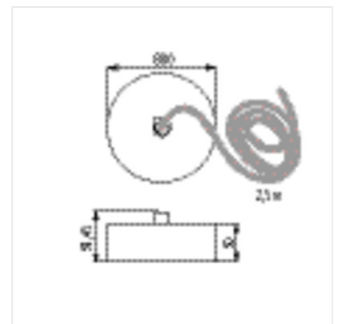

## KLOSZ MPR AL

Příslušenství k lineárnímu svítidlu

KLOSZ MPR AL 23W/33W

		[mm]	[mm]
KLOSZ MPR AL 23W/33W	<b>25979</b>	1127	58
KLOSZ MPR AL 11W/17W	<b>27109</b>	567	58
ALIN NT GRIP	<b>29557</b>		
ALIN CORD 1F-W	<b>32540</b>		
ALIN CORD 1F-B	<b>32541</b>		
ALIN CORD 1F-SR	<b>32542</b>		
ALIN CORD DALI 1F-W	<b>32543</b>		
ALIN CORD DALI 1F-B	<b>32544</b>		
ALIN CORD DALI 1F-SR	<b>32545</b>		
ALIN CORD 3F-W	<b>32546</b>		
ALIN CORD 3F-B	<b>32547</b>		
ALIN CORD 3F-SR	<b>32548</b>		
ALIN CORD DALI 3F-W	<b>32549</b>		
ALIN CORD DALI 3F-B	<b>32550</b>		
ALIN CORD DALI 3F-SR	<b>32551</b>		

## KLOSZ MPR AL

Příslušenství k lineárnímu svítidlu

KLOSZ MPR AL 23W/33W

KLOSZ MPR AL 11W/17W

ALIN NT GRIP

ALIN CORD 1F-W

ALIN CORD 1F-B

ALIN CORD 1F-SR

KLOSZ MPR AL 23W/33W

KLOSZ MPR AL 11W/17W

ALIN NT GRIP

ALIN CORD 1F-W

ALIN CORD 1F-B

ALIN CORD 1F-SR

ALIN CORD DALI 1F-W

ALIN CORD DALI 1F-B