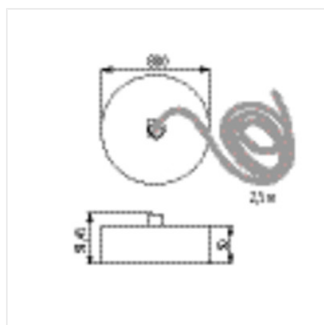

ALIN CORD 3F-W