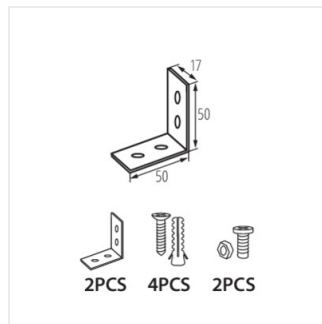

ALIN NT GRIP