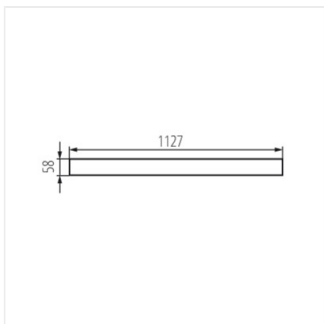

KLOSZ MPR AL 23W/33W