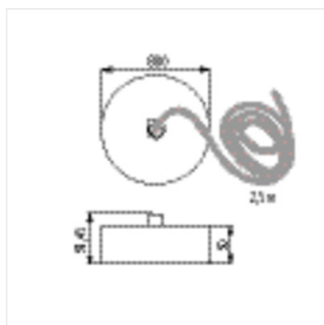

KLOSZ MPR AL

Příslušenství k lineárnímu svítidlu

ALIN CORD DALI 1F-SR