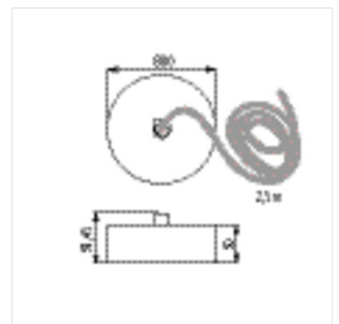

## KLOSZ MPR AL

Příslušenství k lineárnímu svítidlu

KLOSZ MPR AL 23W/33W

		[mm]	[mm]
KLOSZ MPR AL 23W/33W	<b>25979</b>	1127	58
KLOSZ MPR AL 11W/17W	<b>27109</b>	567	58
ALIN NT GRIP	<b>29557</b>		
ALIN CORD 1F-W	<b>32540</b>		
ALIN CORD 1F-B	<b>32541</b>		
ALIN CORD 1F-SR	<b>32542</b>		
ALIN CORD DALI 1F-W	<b>32543</b>		
ALIN CORD DALI 1F-B	<b>32544</b>		
ALIN CORD DALI 1F-SR	<b>32545</b>		
ALIN CORD 3F-W	<b>32546</b>		
ALIN CORD 3F-B	<b>32547</b>		
ALIN CORD 3F-SR	<b>32548</b>		
ALIN CORD DALI 3F-W	<b>32549</b>		
ALIN CORD DALI 3F-B	<b>32550</b>		
ALIN CORD DALI 3F-SR	<b>32551</b>		

## KLOSZ MPR AL

Příslušenství k lineárnímu svítidlu

KLOSZ MPR AL 23W/33W

KLOSZ MPR AL 11W/17W

ALIN NT GRIP

ALIN CORD 1F-W

ALIN CORD 1F-B

ALIN CORD 1F-SR

KLOSZ MPR AL 23W/33W

KLOSZ MPR AL 11W/17W

ALIN NT GRIP

ALIN CORD 1F-W

ALIN CORD 1F-B

ALIN CORD 1F-SR

ALIN CORD DALI 1F-W

ALIN CORD DALI 1F-B