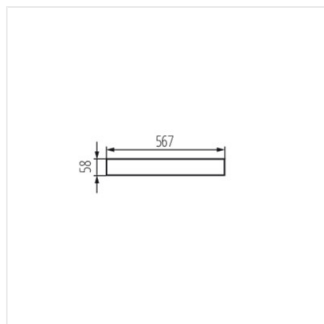

KLOSZ MPR AL 11W/17W