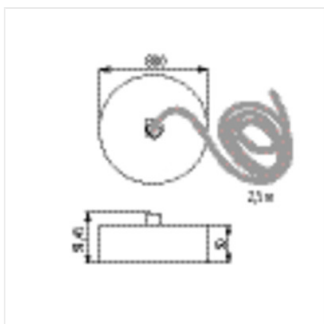

## KLOSZ MPR AL

Příslušenství k lineárnímu svítidlu

KLOSZ MPR AL 23W/33W

		[mm]	[mm]
KLOSZ MPR AL 23W/33W	<b>25979</b>	1127	58
KLOSZ MPR AL 11W/17W	<b>27109</b>	567	58
ALIN NT GRIP	<b>29557</b>		
ALIN CORD 1F-W	<b>32540</b>		
ALIN CORD 1F-B	<b>32541</b>		
ALIN CORD 1F-SR	<b>32542</b>		
ALIN CORD DALI 1F-W	<b>32543</b>		
ALIN CORD DALI 1F-B	<b>32544</b>		
ALIN CORD DALI 1F-SR	<b>32545</b>		
ALIN CORD 3F-W	<b>32546</b>		
ALIN CORD 3F-B	<b>32547</b>		
ALIN CORD 3F-SR	<b>32548</b>		
ALIN CORD DALI 3F-W	<b>32549</b>		
ALIN CORD DALI 3F-B	<b>32550</b>		
ALIN CORD DALI 3F-SR	<b>32551</b>		

KLOSZ MPR AL 23W/33W

KLOSZ MPR AL 11W/17W

ALIN NT GRIP

ALIN CORD 1F-W

ALIN CORD 1F-B

ALIN CORD 1F-SR

ALIN CORD DALI 1F-W

ALIN CORD DALI 1F-B