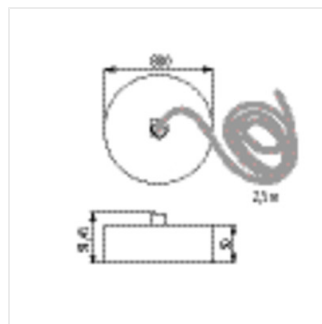

## KLOSZ MPR AL

Příslušenství k lineárnímu svítidlu

KLOSZ MPR AL 23W/33W

		[mm]	[mm]
KLOSZ MPR AL 23W/33W	<b>25979</b>	1127	58
KLOSZ MPR AL 11W/17W	<b>27109</b>	567	58
ALIN NT GRIP	<b>29557</b>		
ALIN CORD 1F-W	<b>32540</b>		
ALIN CORD 1F-B	<b>32541</b>		
ALIN CORD 1F-SR	<b>32542</b>		
ALIN CORD DALI 1F-W	<b>32543</b>		
ALIN CORD DALI 1F-B	<b>32544</b>		
ALIN CORD DALI 1F-SR	<b>32545</b>		
ALIN CORD 3F-W	<b>32546</b>		
ALIN CORD 3F-B	<b>32547</b>		
ALIN CORD 3F-SR	<b>32548</b>		
ALIN CORD DALI 3F-W	<b>32549</b>		
ALIN CORD DALI 3F-B	<b>32550</b>		
ALIN CORD DALI 3F-SR	<b>32551</b>		

KLOSZ MPR AL 23W/33W

KLOSZ MPR AL 11W/17W

ALIN NT GRIP

ALIN CORD 1F-W

ALIN CORD 1F-B

ALIN CORD 1F-SR

ALIN CORD DALI 1F-W

ALIN CORD DALI 1F-B