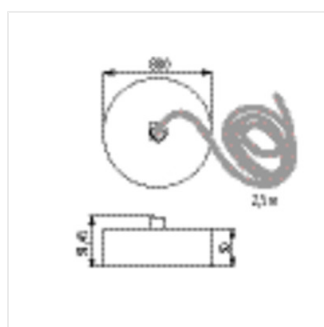

## KLOSZ MPR AL

Příslušenství k lineárnímu svítidlu

KLOSZ MPR AL 23W/33W

		[mm]	[mm]
KLOSZ MPR AL 23W/33W	<b>25979</b>	1127	58
KLOSZ MPR AL 11W/17W	<b>27109</b>	567	58
ALIN NT GRIP	<b>29557</b>		
ALIN CORD 1F-W	<b>32540</b>		
ALIN CORD 1F-B	<b>32541</b>		
ALIN CORD 1F-SR	<b>32542</b>		
ALIN CORD DALI 1F-W	<b>32543</b>		
ALIN CORD DALI 1F-B	<b>32544</b>		
ALIN CORD DALI 1F-SR	<b>32545</b>		
ALIN CORD 3F-W	<b>32546</b>		
ALIN CORD 3F-B	<b>32547</b>		
ALIN CORD 3F-SR	<b>32548</b>		
ALIN CORD DALI 3F-W	<b>32549</b>		
ALIN CORD DALI 3F-B	<b>32550</b>		
ALIN CORD DALI 3F-SR	<b>32551</b>		

## KLOSZ MPR AL

Příslušenství k lineárnímu svítidlu

ALIN CORD DALI 1F-SR

ALIN CORD 3F-W

ALIN CORD 3F-B

ALIN CORD 3F-SR

ALIN CORD DALI 3F-W

ALIN CORD DALI 3F-B