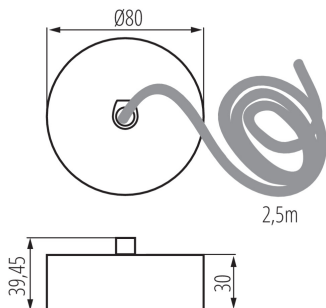

### VŠEOBECNÉ ÚDAJE:

**Barva:** černá

**Výška [mm]:** 39.45

**Průměr [mm]:** 80

### LOGISTICKÉ ÚDAJE:

**Měrná jednotka:** kus

**Způsob balení:** 1

**Počet kusů v druhém balení :** 1

**Počet kusů v hromadném balení:** 1

**Čistá jednotková hmotnost [g]:** 200

**Gramáž [g]:** 203

**Délka jednotkového balení [cm]:** 18

**Šířka jednotkového balení [cm]:** 11

**Výška jednotkového balení [cm]:** 6

**Hmotnost kartonu [kg]:** 0.203

**Šířka kartonu [cm]:** 11

**Výška kartonu [cm]:** 6

**Délka kartonu [cm]:** 18

**Objem kartonu [m<sup>3</sup>]:** 0.001188