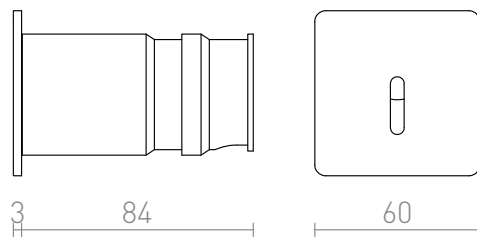

# IRIA SQ

**LED 1W 130 lm Ra 80**

Zápustné čtvercové LED svítidlo do stěny se štěrbinou pro úzký paprsek svícení.

MOC CZK vč DPH

**R12612**

IRIA SQ zápusťná bílá 230V LED 1W 10°  
3000K

 3D model

 manual