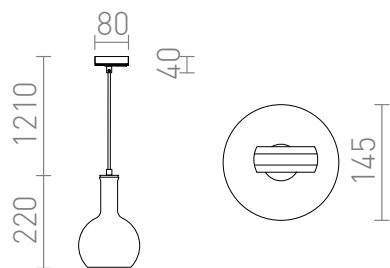

NEW

PULIRE RD PRO 1-OKRUH. LIŠTU

Závěsné svítidlo se stínidlem z mléčného skla a adaptérem do jednookruhové lišty.

MOC CZK vč DPH

R13210

PULIRE RD pro jednookr. lištu opálové
sklo/dřevo 230V E14 28W

 3D model