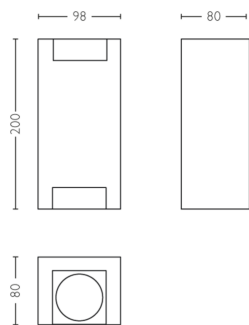

PHILIPS

Nástěnné svítidlo

myGarden

Trowel

hliník

17339/48/PN