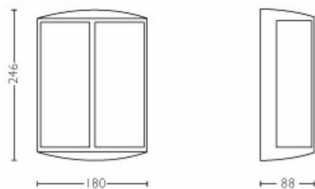

Užívejte si krásně osvětlenou zahradu

Venkovní nástěnné svítidlo LED Philips Stock v antracitově šedé barvě je vyrobeno z odolného, tlakově litého hliníku. Specifický lucernový design maximalizuje vyzařování světla a rozzáří váš venkovní prostor spoustou rozptýleného teplého bílého světla.

Udržitelné řešení osvětlení

- Šetřící energii
- Vysoce kvalitní světlo LED
- Dlouhá životnost až 25 let
- Teplé bílé světlo
- Společnost Philips nabízí 5letou záruku na modul LED a vinutí

Určeno pro vaši zahradu

- IP44 – odolné proti vlivům počasí