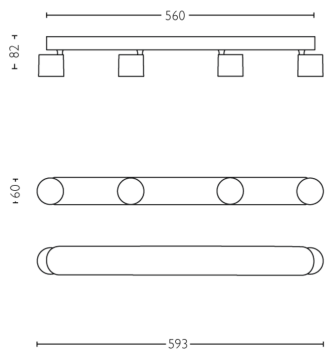

Špičkový design pro optimální světelný efekt

- Kvalitní materiál s dlouhou životností
- Nastavitelné bodové světlo pro maximální flexibilitu
- Dokonalý světelný paprsek pro bodové osvětlení

56244/31/P0