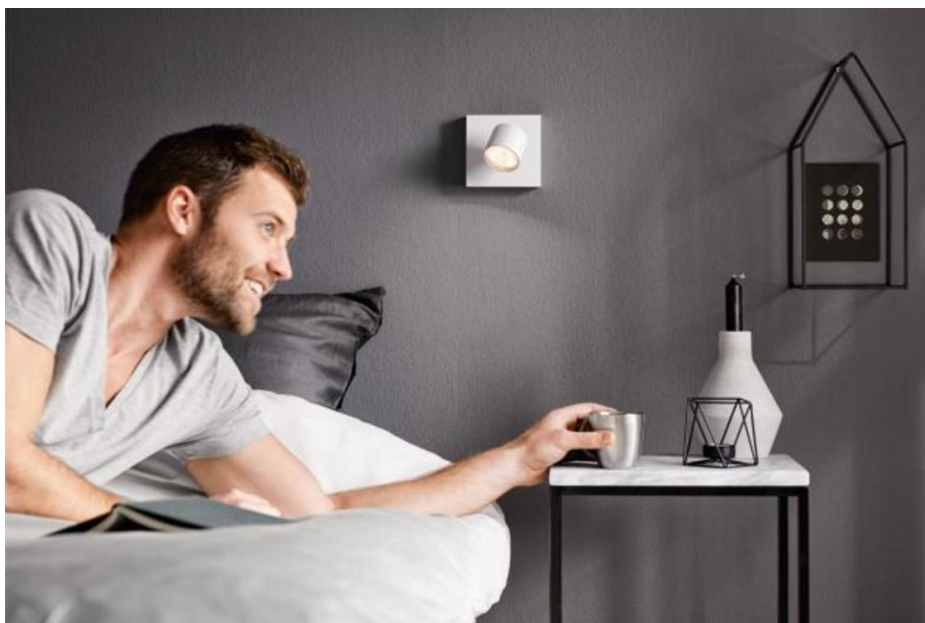

# PHILIPS

Jednoduché  
bodové svítidlo Star

WarmGlow LED

Teplé stmívatelné světlo  
WarmGlow

Ideální k vytvoření dokonalé  
atmosféry

Jemné světlo LED, neunavuje  
oči

Snadná montáž díky systému  
ClickFix

56240/31/P0