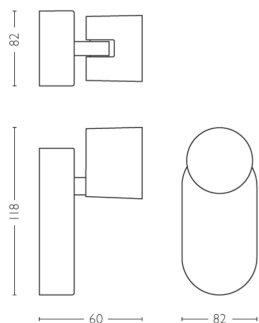

# PHILIPS

Jednoduché  
bodové svítidlo Star

WarmGlow LED

Teplé stmívatelné světlo  
WarmGlow

Ideální k vytvoření dokonalé  
atmosféry

Jemné světlo LED, neunavuje  
oči

Snadná montáž díky systému  
ClickFix

56240/31/P0