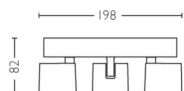

PHILIPS

Trojité bodové
svítidlo Star

WarmGlow LED

Teplé stmívatelné světlo
WarmGlow

Ideální k vytvoření dokonalé
atmosféry

Jemné světlo LED, neunavuje
oči

Snadná montáž díky systému
ClickFix

56243/31/P0