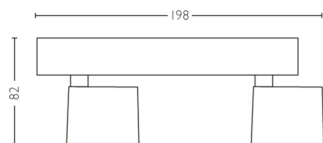

PHILIPS

Dvojité bodové svítidlo Star

WarmGlow LED

Teplé stmívatelné světlo
WarmGlow

Ideální k vytvoření dokonalé
atmosféry

Jemné světlo LED, neunavuje
oči

Snadná montáž díky systému
ClickFix

56242/31/P0