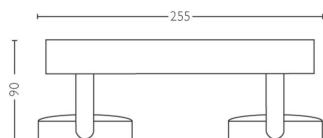

PHILIPS

Dvojité bodové svítidlo Clockwork

WarmGlow LED

Teplé stmívatelné světlo
WarmGlow

Ideální k vytvoření dokonalé
atmosféry

Jemné světlo LED, neunavuje
oči

Snadná montáž díky systému
ClickFix

53172/31/P0