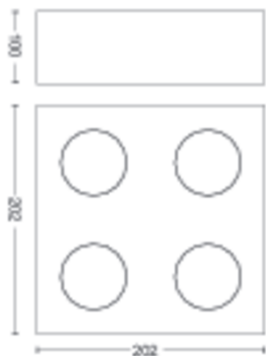

PHILIPS

Čtverné bodové
svítidlo Box

WarmGlow LED

Teplé stmívatelné světlo
WarmGlow

Ideální k vytvoření dokonalé
atmosféry

Jemné světlo LED, neunavuje
oči

Vysoce kvalitní materiály

50494/31/P0