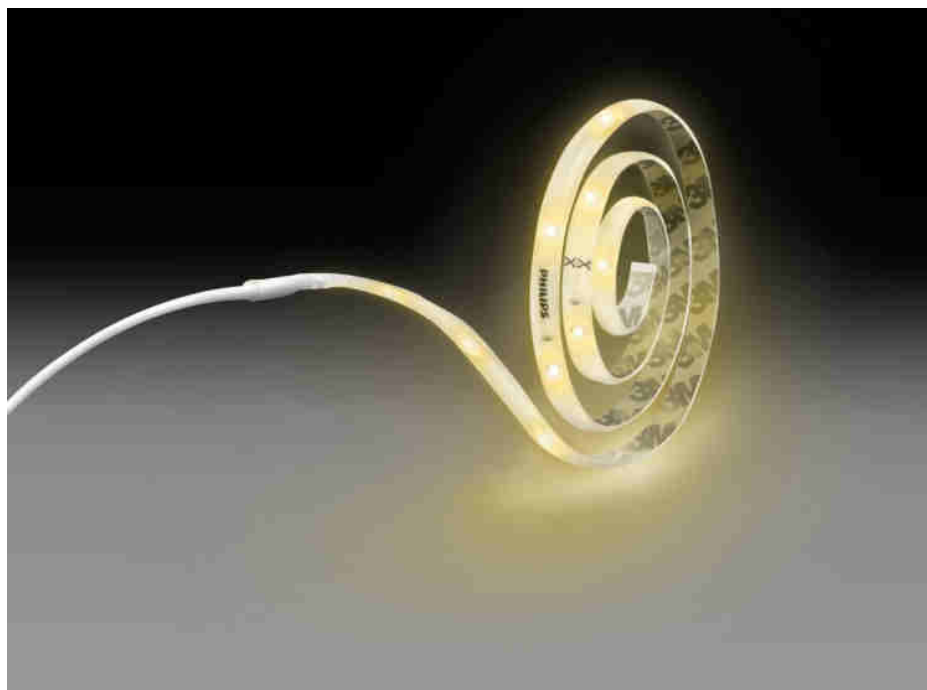

Vynikající světlo a styl

Příjemné lineární světlo do vašich prostor

Ovládání

- Všechny funkce stropního ventilátoru a světla je možné snadno řídit pomocí dálkového ovládání. Světlo nebo ventilátor můžete zapnout či vypnout, můžete si vybrat ze tří rychlostí ventilátoru, přepínat nastavení světla SceneSwitch, použít funkci „baterky“ nebo nastavit některý z pěti časovačů.