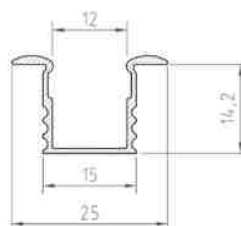

(*) Varianty dodávané na objednávku.

PROFIL "F1"

- profil s větší hloubkou je určen pro zapuštěnou montáž do mezery, nebo do vyfrézované drážky
- může být namontován do povrchu, jako jsou nábytkové desky, sádkartony, stěny, stropy atd.
- umožňuje vytvořit, zejména společně s mléčným difuzorem, jednotnou linii světla - bez viditelných LED světelných bodů
- má viditelné okraje mírně obloukového tvaru
- šířka LED pásky: až 12 mm