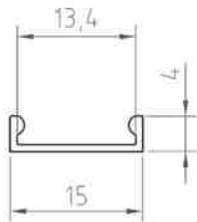

(*) Varianty dodávané na objednávku.

PROFIL "E1"

- velmi nízký profil určený především pro povrchovou montáž
- nejčastěji používaný profil se širokou škálou aplikací, například při osvětlení interiérů a výrobě nábytku
- tento profil se také často používá bez ochranného krytu a plastových koncovek
- šířka LED pásky: až 12 mm