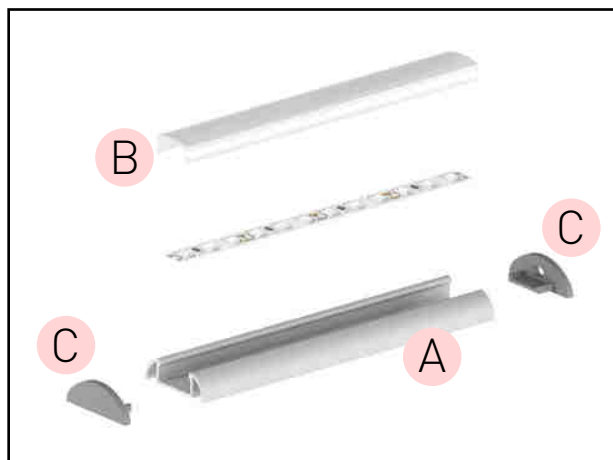

PROFIL "U"

- profil určený pro povrchovou montáž
- spolu se zaobleným difuzorem vytváří půlkulatý tvar
- šířka LED pásku: až 12 mm

A AL - PROFIL

- profil je vyroben kompletně z hliníku a je k dispozici ve více variantách o délce 1m (*) a 2m

(*) Varianty dodávané na objednávku.

PROFIL "V"

- rohový profil se sklonem LED pásku 45°
- pro použití v rohu nábytku, nebo stěn
- šířka LED pásku: až 12 mm

A AL - PROFIL

- profil je vyroben kompletně z hliníku a je k dispozici ve více variantách o délce 1m (*) a 2m

(*) Varianty dodávané na objednávku.

PROFIL "F"

- profil je určen pro zapuštěnou montáž do mezery, nebo do vyfrézované drážky
- může být namontován do povrchu, jako jsou nábytkové desky, sádkokartony, stěny, stropy atd.
- má viditelné okraje mírně obloukového tvaru
- šířka LED pásky: až 12 mm

(*) Varianty dodávané na objednávku.

PROFIL "E"

- standardní profil určený především pro povrchovou montáž
- nejuniverzálnější profil se širokou škálou aplikací, například při osvětlení interiérů a výrobě nábytku
- šířka LED pásku: až 12 mm