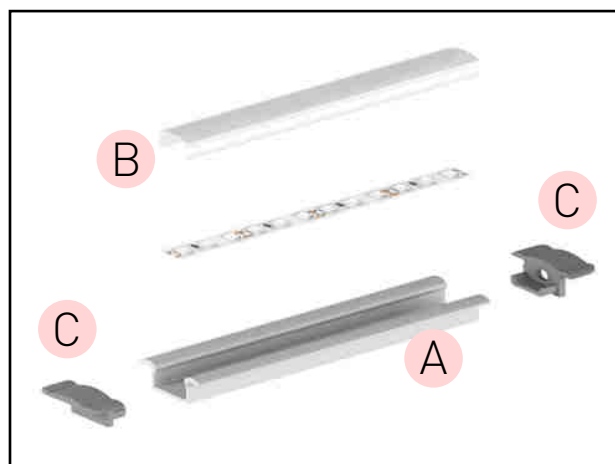

(*) Varianty dodávané na objednávku.

PROFIL "V"

- rohový profil se sklonem LED pásku 45°
- pro použití v rohu nábytku, nebo stěn
- šířka LED pásku: až 12 mm

A AL - PROFIL

- profil je vyroben kompletně z hliníku a je k dispozici ve více variantách o délce 1m (*) a 2m

C EC - PROFIL

- plastové koncovky dostupné v několika barvách
- balení 2ks v sadě (jedna bez otvoru, druhá s otvorem umožňujícím připojení k napájení)

					color		DKC
	EC-PROFIL (YB) GR	GXLP311	8592660130750	plast	šedá	25	13 Kč
	EC-PROFIL (YB) W	GXLP312	8592660129785	plast	bílá	25	13 Kč
	EC-PROFIL (YB) B	GXLP313	8592660129792	plast	černá	25	13 Kč

D BR - PROFIL

- plastové nebo kovové montážní klipy pro snadnou instalaci k podkladu

						DKC
	BR metal PROFIL (ZA)	GXLP451	8592660129952	kovový	25	20 Kč
	BR plastic PROFIL (ZC)	GXLP027	8592660111834	plast	25	13 Kč

(*) Varianty dodávané na objednávku.

PROFIL "F"

- profil je určen pro zapuštěnou montáž do mezery, nebo do vyfrézované drážky
- může být namontován do povrchu, jako jsou nábytkové desky, sádkokartony, stěny, stropy atd.
- má viditelné okraje mírně obloukového tvaru
- šířka LED pásky: až 12 mm