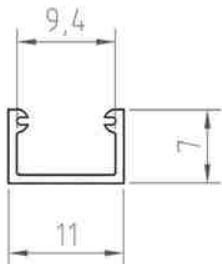

PROFIL "E2"

- užší verze profilu „E“, která je určena především pro povrchovou montáž
- umožňuje vytvořit decentní linii světla s úzkým vyzařováním
- šířka LED pásky: do 8 mm

A AL - PROFIL

- profil je vyroben kompletně z hliníku a je k dispozici ve více variantách o délce 1m (*) a 2m

					color			DKC
	AL-PROFIL (E2) SR 1m	GXLP081	8592660129396	hliník	stříbrný elox	1	20	66 Kč
	AL-PROFIL (E2) SR 2m	GXLP082	8592660129402	hliník	stříbrný elox	2	20	130 Kč
	AL-PROFIL (E2) W 1m	GXLP083	8592660129419	hliník	bílý lakovaný	1	20	88 Kč
	AL-PROFIL (E2) W 2m	GXLP084	8592660129426	hliník	bílý lakovaný	2	20	174 Kč
	AL-PROFIL (E2) B 1m	GXLP085	8592660129433	hliník	černý lakovaný	1	20	88 Kč
	AL-PROFIL (E2) B 2m	GXLP086	8592660129440	hliník	černý lakovaný	2	20	174 Kč

B CV - PROFIL

- difuzor z vysoce odolného polykarbonátu k dispozici v několika variantách o délce 1m (*) a 2m

						color			DKC
		CV-PROFIL (XD) ML 1m	GXLP221	8592660129716	PC	mléčný	1	100	35 Kč
		CV-PROFIL (XD) ML 2m	GXLP030	8592660111933	PC	mléčný	2	100	70 Kč
		CV-PROFIL (XD) CL 1m	GXLP223	8592660129723	PC	čirý	1	100	35 Kč
		CV-PROFIL (XD) CL 2m	GXLP029	8592660111926	PC	čirý	2	100	70 Kč

C EC - PROFIL

- plastové koncovky dostupné v několika barvách
- balení 2ks v sadě [jedna bez otvoru, druhá s otvorem umožňujícím připojení k napájení]

					color		DKC
	EC-PROFIL (YE) GR	GXLP331	8592660129822	plast	šedá	25	13 Kč
	EC-PROFIL (YE) W	GXLP332	8592660129839	plast	bílá	25	13 Kč
	EC-PROFIL (YE) B	GXLP333	8592660129846	plast	černá	25	13 Kč

(*) Varianty dodávané na objednávku.