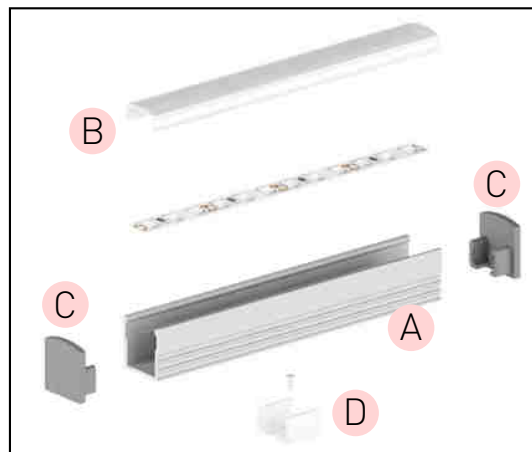

(*) Varianty dodávané na objednávku.

PROFIL "E2"

- užší verze profilu „E“, která je určena především pro povrchovou montáž
- umožňuje vytvořit decentní linii světla s úzkým vyzařováním
- šířka LED pásky: do 8 mm

B CV - PROFIL

- difuzor z vysoce odolného polykarbonátu k dispozici v několika variantách o délce 1m (*) a 2m

						color			DKC
		CV-PROFIL (XD) ML 1m	GXLP221	8592660129716	PC	mléčný	1	100	35 Kč
		CV-PROFIL (XD) ML 2m	GXLP030	8592660111933	PC	mléčný	2	100	70 Kč
		CV-PROFIL (XD) CL 1m	GXLP223	8592660129723	PC	čirý	1	100	35 Kč
		CV-PROFIL (XD) CL 2m	GXLP029	8592660111926	PC	čirý	2	100	70 Kč

(*) Varianty dodávané na objednávku.

PROFIL "E3"

- vyšší profil určený především pro povrchovou montáž
- umožňuje vytvořit, zejména společně s mléčným difuzorem, jednotnou linii světla - bez viditelných LED světelných bodů
- šířka LED pásky: až 12 mm