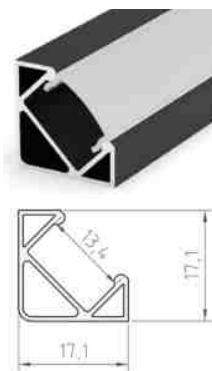

C EC - PROFIL

- plastové koncovky dostupné v několika barvách
- balení 2ks v sadě (jedna bez otvoru, druhá s otvorem umožňujícím připojení k napájení)

					color		DKC
	EC-PROFIL (YA) GR	GXLP301	8592660129754	plast	šedá	25	13 Kč
	EC-PROFIL (YA) W	GXLP302	8592660129761	plast	bílá	25	13 Kč
	EC-PROFIL (YA) B	GXLP303	8592660129778	plast	černá	25	13 Kč

(*) Varianty dodávané na objednávku.

PROFIL "V"

- rohový profil se sklonem LED pásku 45°
- pro použití v rohu nábytku, nebo stěn
- šířka LED pásku: až 12 mm

A AL - PROFIL

- profil je vyroben kompletně z hliníku a je k dispozici ve více variantách o délce 1m (*) a 2m