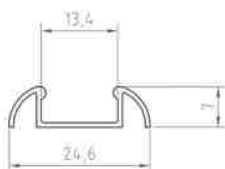

PROFIL "U"

- profil určený pro povrchovou montáž
- spolu se zaobleným difuzorem vytváří půlkulatý tvar
- šířka LED pásku: až 12 mm

A AL - PROFIL

- profil je vyroben kompletně z hliníku a je k dispozici ve více variantách o délce 1m (*) a 2m