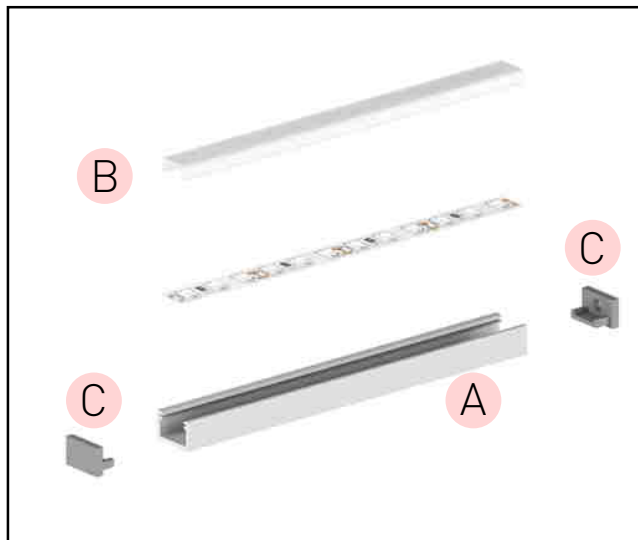

(*) Varianty dodávané na objednávku.

PROFIL "E1"

- velmi nízký profil určený především pro povrchovou montáž
- nejčastěji používaný profil se širokou škálou aplikací, například při osvětlení interiérů a výrobě nábytku
- tento profil se také často používá bez ochranného krytu a plastových koncovek
- šířka LED pásky: až 12 mm

C EC - PROFIL

- plastové koncovky dostupné v několika barvách
- balení 2ks v sadě (jedna bez otvoru, druhá s otvorem umožňujícím připojení k napájení)

							DKC
	EC-PROFIL (YD) GR	GXLP341	8592660129853	plast	šedá	25	13 Kč
	EC-PROFIL (YD) W	GXLP342	8592660129860	plast	bílá	25	13 Kč
	EC-PROFIL (YD) B	GXLP343	8592660129877	plast	černá	25	13 Kč

(*) Varianty dodávané na objednávku.

PROFIL "E2"

- užší verze profilu „E“, která je určena především pro povrchovou montáž
- umožňuje vytvořit decentní linii světla s úzkým vyzařováním
- šířka LED pásky: do 8 mm