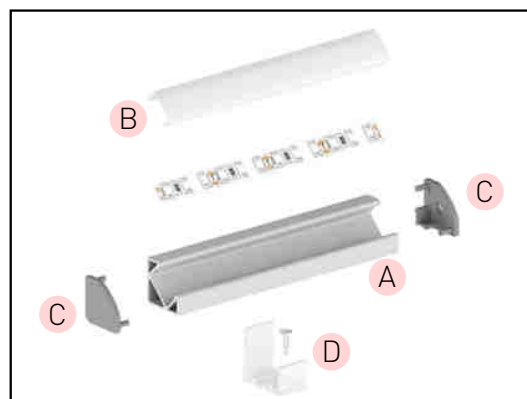

C EC - PROFIL

- plastové koncovky dostupné v několika barvách
- balení 2ks v sadě (jedna bez otvoru, druhá s otvorem umožňujícím připojení k napájení)

					color		DKC
	EC-PROFIL (YA) GR	GXLP301	8592660129754	plast	šedá	25	13 Kč
	EC-PROFIL (YA) W	GXLP302	8592660129761	plast	bílá	25	13 Kč
	EC-PROFIL (YA) B	GXLP303	8592660129778	plast	černá	25	13 Kč

(*) Varianty dodávané na objednávku.

PROFIL "V"

- rohový profil se sklonem LED pásku 45°
- pro použití v rohu nábytku, nebo stěn
- šířka LED pásku: až 12 mm

A AL - PROFIL

- profil je vyroben kompletně z hliníku a je k dispozici ve více variantách o délce 1m (*) a 2m