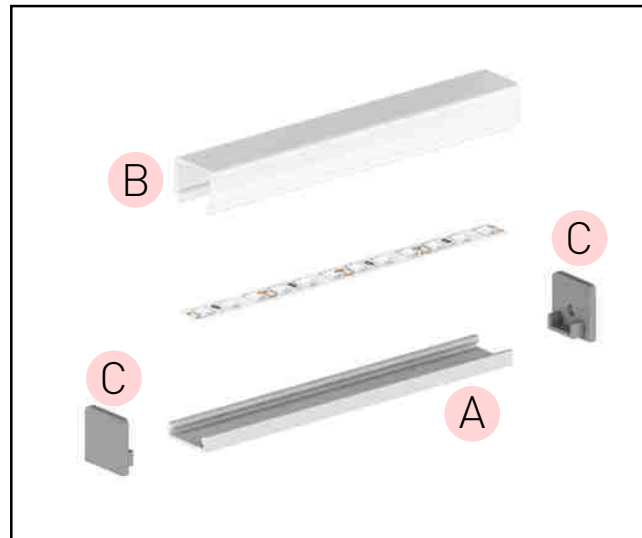

D BR - PROFIL

- plastové nebo kovové montážní klipy pro snadnou instalaci k podkladu

						DKC
	BR metal PROFIL (ZB)	GXLP026	8592660111827	kovový	25	20 Kč
	BR plastic PROFIL (ZD)	GXLP454	8592660129969	plast	25	13 Kč

(*) Varianty dodávané na objednávku.

PROFIL "E1"

- velmi nízký profil určený především pro povrchovou montáž
- nejčastěji používaný profil se širokou škálou aplikací, například při osvětlení interiérů a výrobě nábytku
- tento profil se také často používá bez ochranného krytu a plastových koncovek
- šířka LED pásky: až 12 mm