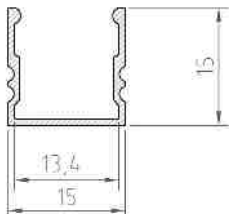

PROFIL "E3"

- vyšší profil určený především pro povrchovou montáž
- umožňuje vytvořit, zejména společně s mléčným difuzorem, jednotnou linii světla - bez viditelných LED světelných bodů
- šířka LED pásky: až 12 mm

A AL - PROFIL

- profil je vyroben kompletně z hliníku a je k dispozici ve více variantách o délce 1m (*) a 2m

								DKC
	AL-PROFIL (E3) SR 1m	GXLP101	8592660129518	hliník	stříbrný elox	1	20	103 Kč
	AL-PROFIL (E3) SR 2m	GXLP102	8592660129525	hliník	stříbrný elox	2	20	205 Kč
	AL-PROFIL (E3) W 1m	GXLP103	8592660129532	hliník	bílý lakovaný	1	20	119 Kč
	AL-PROFIL (E3) W 2m	GXLP104	8592660129549	hliník	bílý lakovaný	2	20	238 Kč
	AL-PROFIL (E3) B 1m	GXLP105	8592660129556	hliník	černý lakovaný	1	20	119 Kč
	AL-PROFIL (E3) B 2m	GXLP106	8592660129563	hliník	černý lakovaný	2	20	238 Kč

B CV - PROFIL

- difuzor z vysoce odolného polykarbonátu k dispozici v několika variantách o délce 1m (*) a 2m

									DKC
	CV-PROFIL (XA) ML 1m	GXLP201	8592660129679	PC	mléčný	1	50	29 Kč	
	CV-PROFIL (XA) ML 2m	GXLP016	8592660111728	PC	mléčný	2	50	57 Kč	
	CV-PROFIL (XA) CL 1m	GXLP203	8592660129686	PC	čirý	1	50	29 Kč	
	CV-PROFIL (XA) CL 2m	GXLP014	8592660111704	PC	čirý	2	50	57 Kč	
	CV-PROFIL (XB) ML/P 1m	GXLP211	8592660129693	PC	mléčný	1	50	66 Kč	
	CV-PROFIL (XB) ML/P 2m	GXLP212	8592660129709	PC	mléčný	2	50	130 Kč	

C EC - PROFIL

- plastové koncovky dostupné v několika barvách - balení 2ks v sadě (jedna bez otvoru, druhá s otvorem umožňujícím připojení k napájení)

							DKC
	EC-PROFIL (YF) GR	GXLP351	8592660129884	plast	šedá	25	13 Kč
	EC-PROFIL (YF) W	GXLP352	8592660129891	plast	bílá	25	13 Kč
	EC-PROFIL (YF) B	GXLP353	8592660129907	plast	černá	25	13 Kč

D BR - PROFIL

- plastové nebo kovové montážní klipy pro snadnou instalaci k podkladu

						DKC
	BR plastic PROFIL (ZD)	GXLP454	8592660129969	plast	25	13 Kč

(*) Varianty dodávané na objednávku.