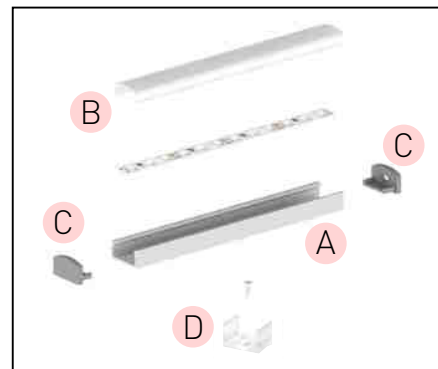

(*) Varianty dodávané na objednávku.

PROFIL "F1"

- profil s větší hloubkou je určen pro zapuštěnou montáž do mezery, nebo do vyfrézované drážky
- může být namontován do povrchu, jako jsou nábytkové desky, sádkartony, stěny, stropy atd.
- umožňuje vytvořit, zejména společně s mléčným difuzorem, jednotnou linii světla - bez viditelných LED světelných bodů
- má viditelné okraje mírně obloukového tvaru
- šířka LED pásky: až 12 mm

C EC - PROFIL

- plastové koncovky dostupné v několika barvách
- balení 2ks v sadě (jedna bez otvoru, druhá s otvorem umožňujícím připojení k napájení)

							DKC
	EC-PROFIL (YH) GR	GXLP361	8592660130767	plast	šedá	25	13 Kč
	EC-PROFIL (YH) W	GXLP362	8592660129914	plast	bílá	25	13 Kč
	EC-PROFIL (YH) B	GXLP363	8592660129921	plast	černá	25	13 Kč

(*) Varianty dodávané na objednávku.

PROFIL "E"

- standardní profil určený především pro povrchovou montáž
- nejuniverzálnější profil se širokou škálou aplikací, například při osvětlení interiérů a výrobě nábytku
- šířka LED pásku: až 12 mm