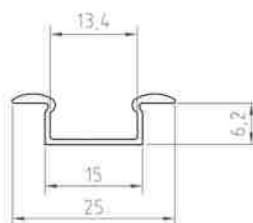

D BR - PROFIL

- plastové nebo kovové montážní klipy pro snadnou instalaci k podkladu

						DKC
	BR metal PROFIL (ZA)	GXLP451	8592660129952	kovový	25	20 Kč
	BR plastic PROFIL (ZC)	GXLP027	8592660111834	plast	25	13 Kč

(*) Varianty dodávané na objednávku.

PROFIL "F"

- profil je určen pro zapuštěnou montáž do mezery, nebo do vyfrézované drážky
- může být namontován do povrchu, jako jsou nábytkové desky, sádkokartony, stěny, stropy atd.
- má viditelné okraje mírně obloukového tvaru
- šířka LED pásky: až 12 mm