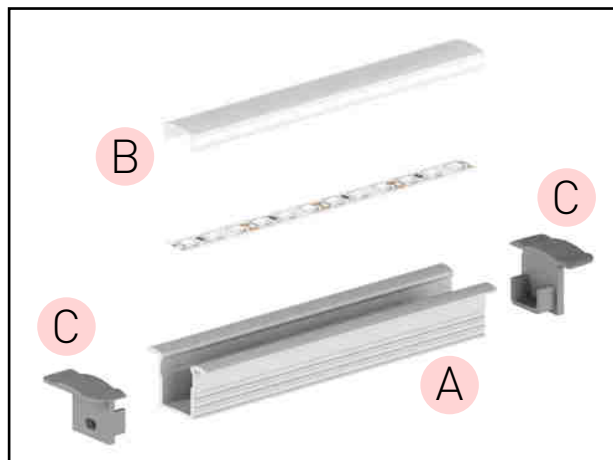

(*) Varianty dodávané na objednávku.

PROFIL "F"

- profil je určen pro zapuštěnou montáž do mezery, nebo do vyfrézované drážky
- může být namontován do povrchu, jako jsou nábytkové desky, sádkokartony, stěny, stropy atd.
- má viditelné okraje mírně obloukového tvaru
- šířka LED pásky: až 12 mm

C EC - PROFIL

- plastové koncovky dostupné v několika barvách
- balení 2ks v sadě (jedna bez otvoru, druhá s otvorem umožňujícím připojení k napájení)

							DKC
	EC-PROFIL (YG) GR	GXLP371	8592660130736	plast	šedá	25	13 Kč
	EC-PROFIL (YG) H	GXLP372	8592660129938	plast	bílá	25	13 Kč
	EC-PROFIL (YG) B	GXLP373	8592660129945	plast	černá	25	13 Kč

(*) Varianty dodávané na objednávku.

PROFIL "F1"

- profil s větší hloubkou je určen pro zapuštěnou montáž do mezery, nebo do vyfrézované drážky
- může být namontován do povrchu, jako jsou nábytkové desky, sádkartony, stěny, stropy atd.
- umožňuje vytvořit, zejména společně s mléčným difuzorem, jednotnou linii světla - bez viditelných LED světelných bodů
- má viditelné okraje mírně obloukového tvaru
- šířka LED pásky: až 12 mm