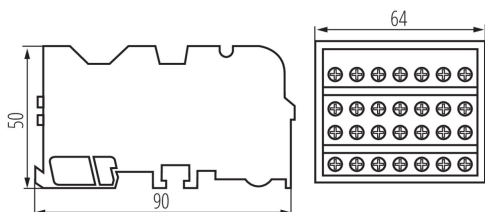

23334 KTB-125-7-M

Distribuční blok

5905339233349

VŠEOBECNÉ ÚDAJE:

Barva: bílá

Místo montáže: na liště TH35

TECHNICKÉ ÚDAJE:

Jmenovité napětí [V]: 500 AC

Jmenovitý proud [A]: 125

Jmenovitá frekvence [Hz]: 50/60

LOGISTICKÉ ÚDAJE:

Měrná jednotka: kus

Způsob balení: 100

Počet kusů v druhém balení : 1

Počet kusů v hromadném balení: 100

Čistá jednotková hmotnost [g]: 220

Gramáž [g]: 249

Délka jednotkového balení [cm]: 9.5

Šířka jednotkového balení [cm]: 7.5

Výška jednotkového balení [cm]: 6

Hmotnost kartonu [kg]: 24.9

Šířka kartonu [cm]: 37

Výška kartonu [cm]: 30

Délka kartonu [cm]: 39