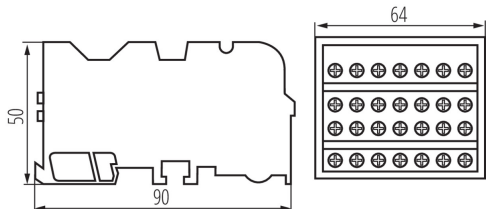

## 23334 KTB-125-7-M

Distribuční blok

### VŠEOBECNÉ ÚDAJE:

**Barva:** bílá

**Místo montáže:** na liště TH35