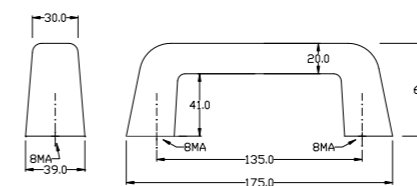

Normy: EN 62208

Obj.č. 4108

RubberBOX 4108 IP65

- Materiál těla z tvrzené gumy (BUTYL)
- Použití v extrémních pracovních podmínkách
- Vysoká odolnost vůči olejům, kyselinám a dalším chemickým látkám

Rozměry	(mm)
Výška	210
Šířka	260
Hloubka	98

Normy: EN 62208

Obj.č. 10004

PE/N svorkovnice

- Svorkovnice pro RubberBOX
2 x (2x16 mm²) + 2 x (4x10 mm²)

Obj.č. MA00

Držadlo malé

- Výška 47 mm
- Šířka 135 mm
- hloubka 39 mm

Obj.č. 10212

Držadlo velké

- Výška 61 mm
- Šířka 175 mm
- hloubka 39 mm

Obj.č. ZA00

Úchyt pro vnější uchycení

- Kovový úchyt pro vnější upevnění skříně 4015 a 4020

Obj.č. ZA01

Úchyt pro vnější uchycení

- Kovový úchyt pro vnější upevnění skříně 4030