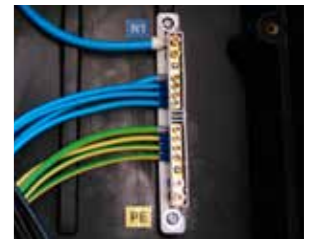

Obj.č. 4105

RubberBOX 4105 IP65

- Materiál těla z tvrzené gumy (BUTYL)
- Použití v extrémních pracovních podmínkách
- Vysoká odolnost vůči olejům, kyselinám a dalším chemickým látkám

Rozměry	(mm)
Výška	130
Šířka	450
Hloubka	83

Normy: EN 62208

Obj.č. 4106

RubberBOX 4106 IP44

- Materiál těla z tvrzené gumy (BUTYL)
- Použití v extrémních pracovních podmínkách
- Vysoká odolnost vůči olejům, kyselinám a dalším chemickým látkám

Rozměry	(mm)
Výška	130
Šířka	230
Hloubka	70

Normy: EN 62208

Obj.č. 4108

RubberBOX 4108 IP65

- Materiál těla z tvrzené gumy (BUTYL)
- Použití v extrémních pracovních podmínkách
- Vysoká odolnost vůči olejům, kyselinám a dalším chemickým látkám

Rozměry	(mm)
Výška	210
Šířka	260
Hloubka	98

Normy: EN 62208

Obj.č. 10004

PE/N svorkovnice

- Svorkovnice pro RubberBOX
2 x (2x16 mm²) + 2 x (4x10 mm²)

Obj.č. MA00

Držadlo malé

- Výška 47 mm
- Šířka 135 mm
- hloubka 39 mm

Obj.č. 10212