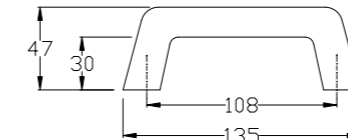

Normy: EN 62208

Obj.č. 10004

PE/N svorkovnice

- Svorkovnice pro RubberBOX
2 x (2x16 mm²) + 2 x (4x10 mm²)

Obj.č. MA00

Držadlo malé

- Výška 47 mm
- Šířka 135 mm
- hloubka 39 mm

Obj.č. 10212

Držadlo velké

- Výška 61 mm
- Šířka 175 mm
- hloubka 39 mm

Obj.č. ZA00

Úchyt pro vnější uchycení

- Kovový úchyt pro vnější upevnění skříně 4015 a 4020

Obj.č. ZA01

Úchyt pro vnější uchycení

- Kovový úchyt pro vnější upevnění skříně 4030