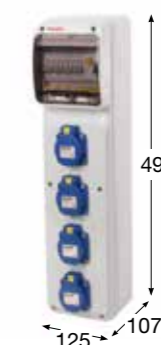

Rozměry (mm)	
Výška	490
Šířka	125
Hloubka	107

Použité pouzdro: 3950

Normy: EN 62208, IEC 61439-3