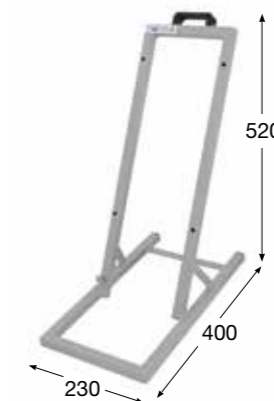

Obj.č. **7100**  

Kovový stojan ACQUA COMBI 7100

- Stojan je vhodný pro pouzdro 3958

Rozměry	(mm)
Výška	1440
Šířka	330
Hloubka	225

Obj.č. **7101**  

Kovový stojan ACQUA COMBI 7101

- Stojan je vhodný pro pouzdro 3959

Rozměry	(mm)
Výška	1440
Šířka	370
Hloubka	225

Obj.č. **7105**  

Kovový stojan ACQUA COMBI 7105

- Stojan je vhodný pro pouzdro 3958

Rozměry	(mm)
Výška	540
Šířka	330
Hloubka	225

Obj.č. **7106**  

Kovový stojan ACQUA COMBI 7106

- Stojan je vhodný pro pouzdro 3959

Rozměry	(mm)
Výška	540
Šířka	370
Hloubka	225

Obj.č. **703959**  

Kovový stojan ACQUA COMBI 703959

- Stojan je vhodný pro pouzdro 3959

Rozměry	(mm)
Výška	520
Šířka	230
Hloubka	400

Obj.č. **7052**  

Kovový stojan ACQUA COMBI 7052

- Stojan je vhodný pro pouzdro 3952

Rozměry	(mm)
Výška	830
Šířka	380
Hloubka	500

Obj.č. **7077**  

Kovový stojan ACQUA COMBI 7077

- Stojan je vhodný pro pouzdro 3977