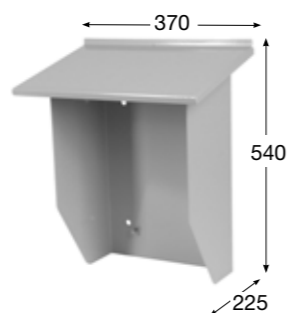

Obj.č. **7100**  

Kovový stojan ACQUA COMBI 7100

- Stojan je vhodný pro pouzdro 3958

Rozměry	(mm)
Výška	1440
Šířka	330
Hloubka	225

Obj.č. **7101**  

Kovový stojan ACQUA COMBI 7101

- Stojan je vhodný pro pouzdro 3959

Rozměry	(mm)
Výška	1440
Šířka	370
Hloubka	225

Obj.č. **7105**  

Kovový stojan ACQUA COMBI 7105

- Stojan je vhodný pro pouzdro 3958

Rozměry	(mm)
Výška	540
Šířka	330
Hloubka	225

Obj.č. **7106**  

Kovový stojan ACQUA COMBI 7106

- Stojan je vhodný pro pouzdro 3959

Rozměry	(mm)
Výška	540
Šířka	370
Hloubka	225

Obj.č. **703959**  

Kovový stojan ACQUA COMBI 703959

- Stojan je vhodný pro pouzdro 3959

Rozměry	(mm)
Výška	520
Šířka	230
Hloubka	400

Obj.č. **7052**  

Kovový stojan ACQUA COMBI 7052

- Stojan je vhodný pro pouzdro 3952

Rozměry	(mm)
Výška	830
Šířka	380
Hloubka	500

Obj.č. **7077**  

Kovový stojan ACQUA COMBI 7077

- Stojan je vhodný pro pouzdro 3977