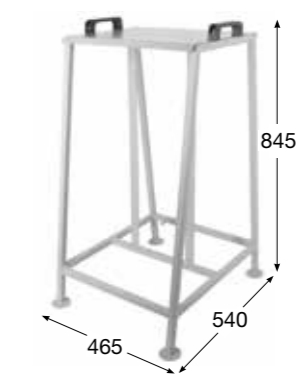

Rozměry	(mm)
Výška	1440
Šířka	370
Hloubka	225

Obj.č. **7105**  

Kovový stojan ACQUA COMBI 7105

- Stojan je vhodný pro pouzdro 3958

Rozměry	(mm)
Výška	540
Šířka	330
Hloubka	225

Obj.č. **7106**  

Kovový stojan ACQUA COMBI 7106

- Stojan je vhodný pro pouzdro 3959

Rozměry	(mm)
Výška	540
Šířka	370
Hloubka	225

Obj.č. **703959**  

Kovový stojan ACQUA COMBI 703959

- Stojan je vhodný pro pouzdro 3959

Rozměry	(mm)
Výška	520
Šířka	230
Hloubka	400

Obj.č. **7052**  

Kovový stojan ACQUA COMBI 7052

- Stojan je vhodný pro pouzdro 3952

Rozměry	(mm)
Výška	830
Šířka	380
Hloubka	500

Obj.č. **7077**  

Kovový stojan ACQUA COMBI 7077

- Stojan je vhodný pro pouzdro 3977

Rozměry	(mm)
Výška	930
Šířka	420
Hloubka	500

Obj.č. **7352**  

Kovový stojan ACQUA COMBI 7352

- Stojan je vhodný pro dvě pouzdra 3952

Rozměry	(mm)
Výška	845
Šířka	465
Hloubka	540