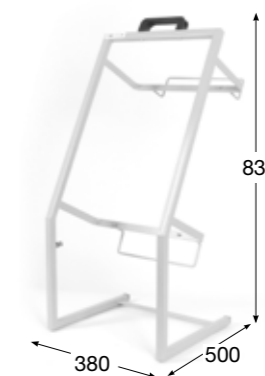

Obj.č. **7100**  

Kovový stojan ACQUA COMBI 7100

- Stojan je vhodný pro pouzdro 3958

Rozměry	(mm)
Výška	1440
Šířka	330
Hloubka	225

Obj.č. **7101**  

Kovový stojan ACQUA COMBI 7101

- Stojan je vhodný pro pouzdro 3959

Rozměry	(mm)
Výška	1440
Šířka	370
Hloubka	225

Obj.č. **7105**  

Kovový stojan ACQUA COMBI 7105

- Stojan je vhodný pro pouzdro 3958

Rozměry	(mm)
Výška	540
Šířka	330
Hloubka	225

Obj.č. **7106**  

Kovový stojan ACQUA COMBI 7106

- Stojan je vhodný pro pouzdro 3959

Rozměry	(mm)
Výška	540
Šířka	370
Hloubka	225

Obj.č. **703959**  

Kovový stojan ACQUA COMBI 703959

- Stojan je vhodný pro pouzdro 3959

Rozměry	(mm)
Výška	520
Šířka	230
Hloubka	400

Obj.č. **7052**  

Kovový stojan ACQUA COMBI 7052

- Stojan je vhodný pro pouzdro 3952

Rozměry	(mm)
Výška	830
Šířka	380
Hloubka	500

Obj.č. **7077**  

Kovový stojan ACQUA COMBI 7077

- Stojan je vhodný pro pouzdro 3977