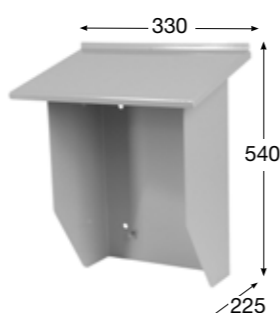

Obj.č. **7100**  

Kovový stojan ACQUA COMBI 7100

- Stojan je vhodný pro pouzdro 3958

Rozměry	(mm)
Výška	1440
Šířka	330
Hloubka	225

Obj.č. **7101**  

Kovový stojan ACQUA COMBI 7101

- Stojan je vhodný pro pouzdro 3959

Rozměry	(mm)
Výška	1440
Šířka	370
Hloubka	225

Obj.č. **7105**  

Kovový stojan ACQUA COMBI 7105

- Stojan je vhodný pro pouzdro 3958

Rozměry	(mm)
Výška	540
Šířka	330
Hloubka	225

Obj.č. **7106**  

Kovový stojan ACQUA COMBI 7106

- Stojan je vhodný pro pouzdro 3959

Rozměry	(mm)
Výška	540
Šířka	370
Hloubka	225

Obj.č. **703959**  

Kovový stojan ACQUA COMBI 703959

- Stojan je vhodný pro pouzdro 3959

Rozměry	(mm)
Výška	520
Šířka	230
Hloubka	400

Obj.č. **7052**  

Kovový stojan ACQUA COMBI 7052

- Stojan je vhodný pro pouzdro 3952

Rozměry	(mm)
Výška	830
Šířka	380
Hloubka	500

Obj.č. **7077**  

Kovový stojan ACQUA COMBI 7077

- Stojan je vhodný pro pouzdro 3977