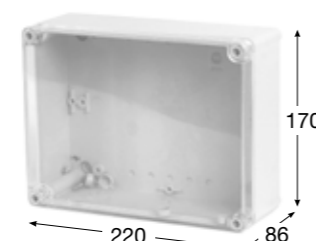

Obj.č. **68121** 1

Krabice SolidBOX IP65

- Tělo pouzdra z ABS
- Víko z PC
- Krytky šroubů součástí balení (pro dodržení krytí)
- Plastové šrouby

Rozměry	(mm)
Výška	135
Šířka	170
Hloubka	107

Normy: EN 60670-22

Obj.č. **68141** 1

Krabice SolidBOX IP65

- Tělo pouzdra z ABS
- Víko z PC
- Krytky šroubů součástí balení (pro dodržení krytí)
- Kovové šrouby

Rozměry	(mm)
Výška	135
Šířka	170
Hloubka	176

Normy: EN 60670-22

Obj.č. **68161** 1

Krabice SolidBOX IP65

- Tělo pouzdra z ABS
- Víko z PC
- Krytky šroubů součástí balení (pro dodržení krytí)
- Plastové šrouby

Rozměry	(mm)
Výška	170
Šířka	220
Hloubka	86

Normy: EN 60670-22

Obj.č. **68171** 1

Krabice SolidBOX IP65

- Tělo pouzdra z ABS
- Víko z PC
- Krytky šroubů součástí balení (pro dodržení krytí)
- Plastové šrouby

Rozměry	(mm)
Výška	170
Šířka	220
Hloubka	107

Normy: EN 60670-22