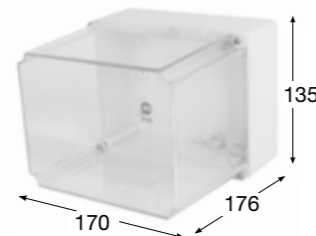

Obj.č. **68111** 1

Krabice SolidBOX IP65

- Tělo pouzdra z ABS
- Víko z PC
- Krytky šroubů součástí balení (pro dodržení krytí)
- Plastové šrouby

Rozměry	(mm)
Výška	135
Šířka	170
Hloubka	85

Normy: EN 60670-22

Obj.č. **68121** 1

Krabice SolidBOX IP65

- Tělo pouzdra z ABS
- Víko z PC
- Krytky šroubů součástí balení (pro dodržení krytí)
- Plastové šrouby

Rozměry	(mm)
Výška	135
Šířka	170
Hloubka	107

Normy: EN 60670-22

Obj.č. **68141** 1

Krabice SolidBOX IP65

- Tělo pouzdra z ABS
- Víko z PC
- Krytky šroubů součástí balení (pro dodržení krytí)
- Kovové šrouby

Rozměry	(mm)
Výška	135
Šířka	170
Hloubka	176

Normy: EN 60670-22

Obj.č. **68161** 1

Krabice SolidBOX IP65

- Tělo pouzdra z ABS
- Víko z PC
- Krytky šroubů součástí balení (pro dodržení krytí)
- Plastové šrouby

Rozměry	(mm)
Výška	170
Šířka	220
Hloubka	86

Normy: EN 60670-22