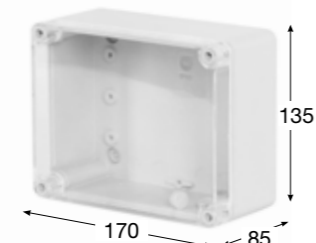

Obj.č. **68071** 1

Krabice SolidBOX IP65

- Tělo pouzdra z ABS
- Víko z PC
- Krytky šroubů součástí balení (pro dodržení krytí)
- Plastové šrouby

Rozměry	(mm)
Výška	105
Šířka	170
Hloubka	82

Normy: EN 60670-22

Obj.č. **68101** 1

Krabice SolidBOX IP65

- Tělo pouzdra z ABS
- Víko z PC
- Krytky šroubů součástí balení (pro dodržení krytí)
- Kovové šrouby

Rozměry	(mm)
Výška	135
Šířka	170
Hloubka	241

Normy: EN 60670-22

Obj.č. **68111** 1

Krabice SolidBOX IP65

- Tělo pouzdra z ABS
- Víko z PC
- Krytky šroubů součástí balení (pro dodržení krytí)
- Plastové šrouby

Rozměry	(mm)
Výška	135
Šířka	170
Hloubka	85

Normy: EN 60670-22

Obj.č. **68121** 1

Krabice SolidBOX IP65

- Tělo pouzdra z ABS
- Víko z PC
- Krytky šroubů součástí balení (pro dodržení krytí)
- Plastové šrouby

Rozměry	(mm)
Výška	135
Šířka	170
Hloubka	107

Normy: EN 60670-22