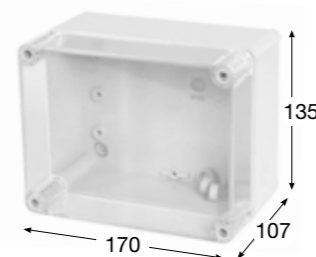

Obj.č. **68101** 1

Krabice SolidBOX IP65

- Tělo pouzdra z ABS
- Víko z PC
- Krytky šroubů součástí balení (pro dodržení krytí)
- Kovové šrouby

Rozměry	(mm)
Výška	135
Šířka	170
Hloubka	241

Normy: EN 60670-22

Obj.č. **68111** 1

Krabice SolidBOX IP65

- Tělo pouzdra z ABS
- Víko z PC
- Krytky šroubů součástí balení (pro dodržení krytí)
- Plastové šrouby

Rozměry	(mm)
Výška	135
Šířka	170
Hloubka	85

Normy: EN 60670-22

Obj.č. **68121** 1

Krabice SolidBOX IP65

- Tělo pouzdra z ABS
- Víko z PC
- Krytky šroubů součástí balení (pro dodržení krytí)
- Plastové šrouby

Rozměry	(mm)
Výška	135
Šířka	170
Hloubka	107

Normy: EN 60670-22

Obj.č. **68141** 1

Krabice SolidBOX IP65

- Tělo pouzdra z ABS
- Víko z PC
- Krytky šroubů součástí balení (pro dodržení krytí)
- Kovové šrouby

Rozměry	(mm)
Výška	135
Šířka	170
Hloubka	176

Normy: EN 60670-22