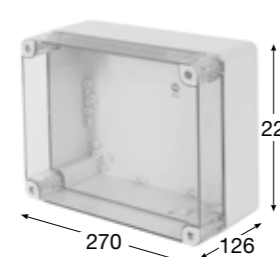

Obj.č. **68181** 1

Krabice SolidBOX IP65

- Tělo pouzdra z ABS
- Víko z PC
- Krytky šroubů součástí balení (pro dodržení krytí)
- Plastové šrouby

Rozměry	(mm)
Výška	170
Šířka	220
Hloubka	146

Normy: EN 60670-22

Obj.č. **68191** 1

Krabice SolidBOX IP65

- Tělo pouzdra z ABS
- Víko z PC
- Krytky šroubů součástí balení (pro dodržení krytí)
- Plastové šrouby

Rozměry	(mm)
Výška	220
Šířka	270
Hloubka	106

Normy: EN 60670-22

Obj.č. **68201** 1

Krabice SolidBOX IP65

- Tělo pouzdra z ABS
- Víko z PC
- Krytky šroubů součástí balení (pro dodržení krytí)
- Plastové šrouby

Rozměry	(mm)
Výška	220
Šířka	270
Hloubka	126

Normy: EN 60670-22

Obj.č. **68211** 1

Krabice SolidBOX IP65

- Tělo pouzdra z ABS
- Víko z PC
- Krytky šroubů součástí balení (pro dodržení krytí)
- Plastové šrouby

Rozměry	(mm)
Výška	220
Šířka	270
Hloubka	168

Normy: EN 60670-22