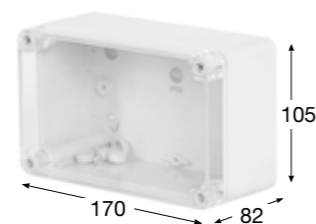

Obj.č. **68071** 1

Krabice SolidBOX IP65

- Tělo pouzdra z ABS
- Víko z PC
- Krytky šroubů součástí balení (pro dodržení krytí)
- Plastové šrouby

Rozměry	(mm)
Výška	105
Šířka	170
Hloubka	82

Normy: EN 60670-22

Obj.č. **68101** 1

Krabice SolidBOX IP65

- Tělo pouzdra z ABS
- Víko z PC
- Krytky šroubů součástí balení (pro dodržení krytí)
- Kovové šrouby

Rozměry	(mm)
Výška	135
Šířka	170
Hloubka	241

Normy: EN 60670-22

Obj.č. **68111** 1

Krabice SolidBOX IP65

- Tělo pouzdra z ABS
- Víko z PC
- Krytky šroubů součástí balení (pro dodržení krytí)
- Plastové šrouby

Rozměry	(mm)
Výška	135
Šířka	170
Hloubka	85

Normy: EN 60670-22

Obj.č. **68121** 1

Krabice SolidBOX IP65

- Tělo pouzdra z ABS
- Víko z PC
- Krytky šroubů součástí balení (pro dodržení krytí)
- Plastové šrouby

Rozměry	(mm)
Výška	135
Šířka	170
Hloubka	107

Normy: EN 60670-22