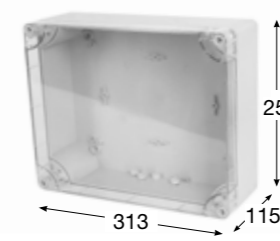

Obj.č. **68111** 1

Krabice SolidBOX IP65

- Tělo pouzdra z ABS
- Víko z PC
- Krytky šroubů součástí balení (pro dodržení krytí)
- Plastové šrouby

Rozměry	(mm)
Výška	135
Šířka	170
Hloubka	85

Normy: EN 60670-22

Obj.č. **68201** 1

Krabice SolidBOX IP65

- Tělo pouzdra z ABS
- Víko z PC
- Krytky šroubů součástí balení (pro dodržení krytí)
- Plastové šrouby

Rozměry	(mm)
Výška	220
Šířka	270
Hloubka	126

Normy: EN 60670-22

Obj.č. **68211** 1

Krabice SolidBOX IP65

- Tělo pouzdra z ABS
- Víko z PC
- Krytky šroubů součástí balení (pro dodržení krytí)
- Plastové šrouby

Rozměry	(mm)
Výška	220
Šířka	270
Hloubka	168

Normy: EN 60670-22

Obj.č. **68231** 1

Krabice SolidBOX IP65

- Tělo pouzdra z ABS
- Víko z PC
- Krytky šroubů součástí balení (pro dodržení krytí)
- Plastové šrouby

Rozměry	(mm)
Výška	253
Šířka	313
Hloubka	115

Normy: EN 60670-22