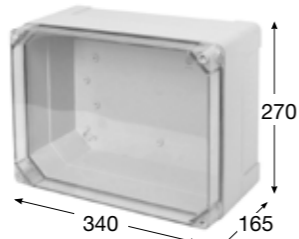

Obj.č. **68241** 1

Krabice SolidBOX IP65

- Tělo pouzdra z ABS
- Víko z PC
- Krytky šroubů součástí balení (pro dodržení krytí)
- Plastové šrouby

Rozměry	(mm)
Výška	253
Šířka	313
Hloubka	165

Normy: EN 60670-22

Obj.č. **68251** 1

Krabice SolidBOX IP65

- Tělo pouzdra z ABS
- Víko z PC
- Krytky šroubů součástí balení (pro dodržení krytí)
- Plastové šrouby

Rozměry	(mm)
Výška	270
Šířka	340
Hloubka	106

Normy: EN 60670-22

Obj.č. **68261** 1

Krabice SolidBOX IP65

- Tělo pouzdra z ABS
- Víko z PC
- Krytky šroubů součástí balení (pro dodržení krytí)
- Plastové šrouby

Rozměry	(mm)
Výška	270
Šířka	340
Hloubka	165

Normy: EN 60670-22

Obj.č. **68271** 1

Krabice SolidBOX IP65

- Tělo pouzdra z ABS
- Víko z PC
- Krytky šroubů součástí balení (pro dodržení krytí)
- Plastové šrouby

Rozměry	(mm)
Výška	330
Šířka	440
Hloubka	145

Normy: EN 60670-22