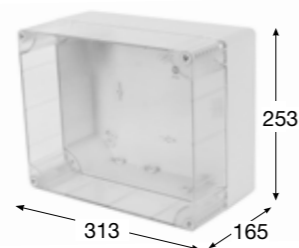

Obj.č. **68241** 1

Krabice SolidBOX IP65

- Tělo pouzdra z ABS
- Víko z PC
- Krytky šroubů součástí balení (pro dodržení krytí)
- Plastové šrouby

Rozměry	(mm)
Výška	253
Šířka	313
Hloubka	165

Normy: EN 60670-22

Obj.č. **68251** 1

Krabice SolidBOX IP65

- Tělo pouzdra z ABS
- Víko z PC
- Krytky šroubů součástí balení (pro dodržení krytí)
- Plastové šrouby

Rozměry	(mm)
Výška	270
Šířka	340
Hloubka	106

Normy: EN 60670-22

Obj.č. **68261** 1

Krabice SolidBOX IP65

- Tělo pouzdra z ABS
- Víko z PC
- Krytky šroubů součástí balení (pro dodržení krytí)
- Plastové šrouby

Rozměry	(mm)
Výška	270
Šířka	340
Hloubka	165

Normy: EN 60670-22

Obj.č. **68271** 1

Krabice SolidBOX IP65

- Tělo pouzdra z ABS
- Víko z PC
- Krytky šroubů součástí balení (pro dodržení krytí)
- Plastové šrouby

Rozměry	(mm)
Výška	330
Šířka	440
Hloubka	145

Normy: EN 60670-22