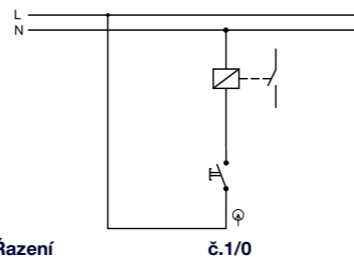

Obj.č. 5336-06

Tlačítko ovládací se symbolem "světlo"

- Řazení č. 1/0
- Materiál z ABS
- Barva těla - hnědá
- Barva kolébky - hnědá

Obj.č. 5337-01

Tlačítko ovládací se symbolem "zvonek"

- Řazení č. 1/0
- Materiál z ABS
- Barva těla - bílá
- Barva kolébky - černá

Obj.č. 5338-01

Přepínač křížový

- Řazení č. 7
- Materiál z ABS
- Barva těla - bílá
- Barva kolébky - černá

Obj.č. 5338-02

Přepínač křížový

- Řazení č. 7
- Materiál z ABS
- Barva těla - bílá
- Barva kolébky - bílá