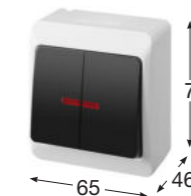

Obj.č. 5342-01

Spínač sériový podsvětlený

- Řazení č. 5 So
- Materiál z ABS
- Barva těla - bílá
- Barva kolébky - černá