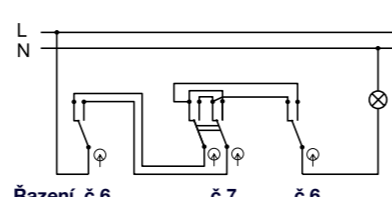

Obj.č. 5338-01

Přepínač křížový

- Řazení č. 7
- Materiál z ABS
- Barva těla - bílá
- Barva kolébky - černá

Obj.č. 5338-02

Přepínač křížový

- Řazení č. 7
- Materiál z ABS
- Barva těla - bílá
- Barva kolébky - bílá

Obj.č. 5338-06

Přepínač křížový

- Řazení č. 7
- Materiál z ABS
- Barva těla - hnědá
- Barva kolébky - hnědá

Obj.č. 5341-01

Přepínač střídavý podsvětlený

- Řazení č. 6 So
- Materiál z ABS
- Barva těla - bílá
- Barva kolébky - černá