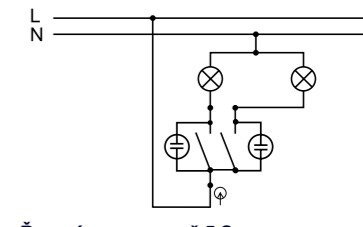

Obj.č. 5342-01

Spínač sériový podsvětlený

- Řazení č. 5 So
- Materiál z ABS
- Barva těla - bílá
- Barva kolébky - černá