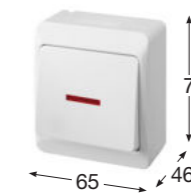

Obj.č. 5341-02

Přepínač střídavý podsvětlený

- Řazení č. 6 So
- Materiál z ABS
- Barva těla - bílá
- Barva kolébky - bílá