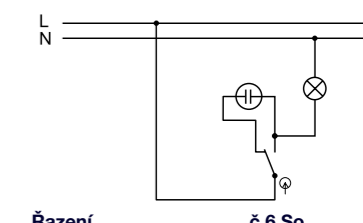

Obj.č. 5341-02

Přepínač střídavý podsvětlený

- Řazení č. 6 So
- Materiál z ABS
- Barva těla - bílá
- Barva kolébky - bílá

Obj.č. 5341-06

Přepínač střídavý podsvětlený

- Řazení č. 6 So
- Materiál z ABS
- Barva těla - hnědá
- Barva kolébky - hnědá