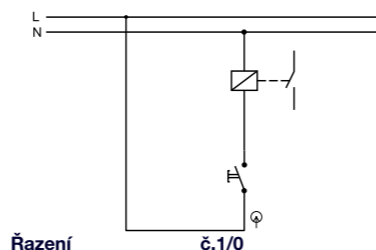

Obj.č. 5337-02

Tlačítko ovládací se symbolem "zvonek"

- Řazení č. 1/0
- Materiál z ABS
- Barva těla - bílá
- Barva kolébky - bílá