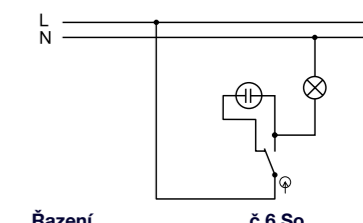

Obj.č. 5341-02

Přepínač střídavý podsvětlený

- Řazení č. 6 So
- Materiál z ABS
- Barva těla - bílá
- Barva kolébky - bílá