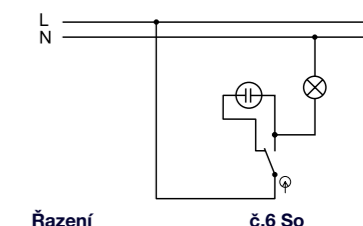

Obj.č. 5338-06

Přepínač křížový

- Řazení č. 7
- Materiál z ABS
- Barva těla - hnědá
- Barva kolébky - hnědá

Obj.č. 5341-01

Přepínač střídavý podsvětlený

- Řazení č. 6 So
- Materiál z ABS
- Barva těla - bílá
- Barva kolébky - černá