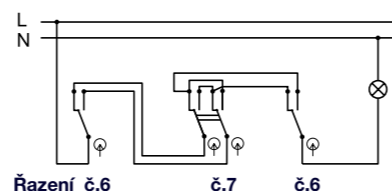

Obj.č. 5338-01

Přepínač křížový

- Řazení č. 7
- Materiál z ABS
- Barva těla - bílá
- Barva kolébky - černá

Obj.č. 5338-02

Přepínač křížový

- Řazení č. 7
- Materiál z ABS
- Barva těla - bílá
- Barva kolébky - bílá

Obj.č. 5338-06

Přepínač křížový

- Řazení č. 7
- Materiál z ABS
- Barva těla - hnědá
- Barva kolébky - hnědá

Obj.č. 5341-01

Přepínač střídavý podsvětlený

- Řazení č. 6 So
- Materiál z ABS
- Barva těla - bílá
- Barva kolébky - černá