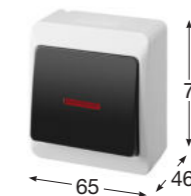

Obj.č. 5338-01

Přepínač křížový

- Řazení č. 7
- Materiál z ABS
- Barva těla - bílá
- Barva kolébky - černá

Obj.č. 5338-02

Přepínač křížový

- Řazení č. 7
- Materiál z ABS
- Barva těla - bílá
- Barva kolébky - bílá

Obj.č. 5338-06

Přepínač křížový

- Řazení č. 7
- Materiál z ABS
- Barva těla - hnědá
- Barva kolébky - hnědá

Obj.č. 5341-01

Přepínač střídavý podsvětlený

- Řazení č. 6 So
- Materiál z ABS
- Barva těla - bílá
- Barva kolébky - černá