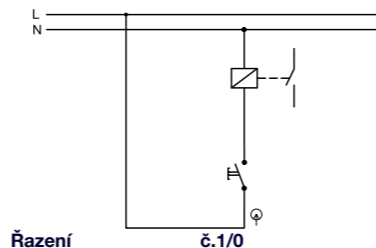

Obj.č. 5336-06

Tlačítko ovládací se symbolem "světlo"

- Řazení č. 1/0
- Materiál z ABS
- Barva těla - hnědá
- Barva kolébky - hnědá

Obj.č. 5337-01

Tlačítko ovládací se symbolem "zvonek"

- Řazení č. 1/0
- Materiál z ABS
- Barva těla - bílá
- Barva kolébky - černá

Obj.č. 5338-01

Přepínač křížový

- Řazení č. 7
- Materiál z ABS
- Barva těla - bílá
- Barva kolébky - černá

Obj.č. 5338-02

Přepínač křížový

- Řazení č. 7
- Materiál z ABS
- Barva těla - bílá
- Barva kolébky - bílá