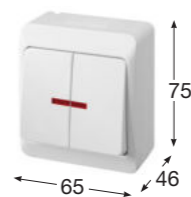

Obj.č. 5342-01

Spínač sériový podsvětlený

- Řazení č. 5 So
- Materiál z ABS
- Barva těla - bílá
- Barva kolébky - černá

Obj.č. 5342-02

Spínač sériový podsvětlený

- Řazení č. 5 So
- Materiál z ABS
- Barva těla - bílá
- Barva kolébky - bílá