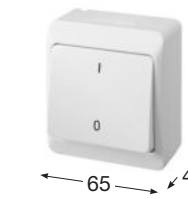

Galatea IP44

SPÍNAČE A ZÁSUVKY PRO NÁSTĚNNOU MONTÁŽ - GALATEA IP44

Obj.č. **5332-02** 1 12

Spínač sériový

- Řazení č. 5
- Materiál z ABS
- Barva těla - bílá
- Barva kolébky - bílá

Obj.č. **5332-06** 1 12

Spínač sériový

- Řazení č. 5
- Materiál z ABS
- Barva těla - hnědá
- Barva kolébky - hnědá

Obj.č. **5333-01** 1 12

Spínač dvoupólový

- Řazení č. 2
- Materiál z ABS
- Barva těla - bílá
- Barva kolébky - černá

Obj.č. **5333-02** 1 12

Spínač dvoupólový

- Řazení č. 2
- Materiál z ABS
- Barva těla - bílá
- Barva kolébky - bílá

Obj.č. **5333-06** 1 12

Spínač dvoupólový

- Řazení č. 2
- Materiál z ABS
- Barva těla - hnědá
- Barva kolébky - hnědá