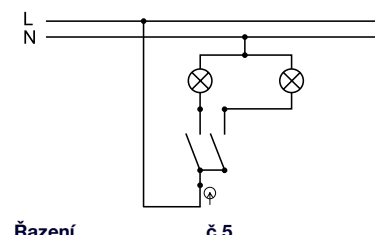

Obj.č. **5331-06** 1 12

Přepínač střídavý

- Řazení č. 6
- Materiál z ABS
- Barva těla - hnědá
- Barva kolébky - hnědá

Obj.č. **5332-01** 1 12

Spínač sériový

- Řazení č. 5
- Materiál z ABS
- Barva těla - bílá
- Barva kolébky - černá

Galatea IP44

SPÍNAČE A ZÁSUVKY PRO NÁSTĚNNOU MONTÁŽ - GALATEA IP44

Obj.č. **5332-02** 1 12

Spínač sériový

- Řazení č. 5
- Materiál z ABS
- Barva těla - bílá
- Barva kolébky - bílá

Obj.č. **5332-06** 1 12

Spínač sériový

- Řazení č. 5
- Materiál z ABS
- Barva těla - hnědá
- Barva kolébky - hnědá

Obj.č. **5333-01** 1 12

Spínač dvoupólový

- Řazení č. 2
- Materiál z ABS
- Barva těla - bílá
- Barva kolébky - černá

Obj.č. **5333-02** 1 12