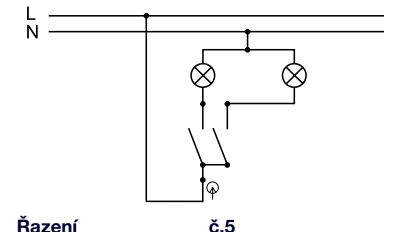

Galatea IP44

SPÍNAČE A ZÁSUVKY PRO NÁSTĚNNOU MONTÁŽ - GALATEA IP44

Obj.č. **5332-02** 1 12

Spínač sériový

- Řazení č. 5
- Materiál z ABS
- Barva těla - bílá
- Barva kolébky - bílá

Obj.č. **5332-06** 1 12

Spínač sériový

- Řazení č. 5
- Materiál z ABS
- Barva těla - hnědá
- Barva kolébky - hnědá

Obj.č. **5333-01** 1 12

Spínač dvoupólový

- Řazení č. 2
- Materiál z ABS
- Barva těla - bílá
- Barva kolébky - černá

Obj.č. **5333-02** 1 12