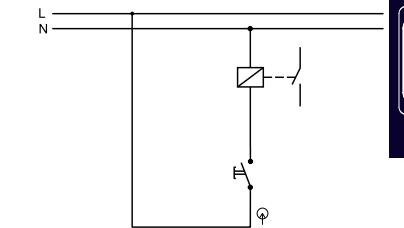

Tlačítko ovládací se symbolem “světlo”

- Řazení č. 1/0
- Materiál z ABS
- Barva těla - bílá
- Barva kolébky - černá