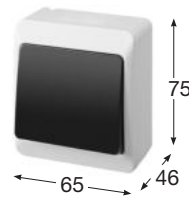

Obj.č. **5331-01** 1 12

Přepínač střídavý

- Řazení č. 6
- Materiál z ABS
- Barva těla - bílá
- Barva kolébky - černá

Obj.č. **5331-02** 1 12

Přepínač střídavý

- Řazení č. 6
- Materiál z ABS
- Barva těla - bílá
- Barva kolébky - bílá

Obj.č. **5331-06** 1 12

Přepínač střídavý

- Řazení č. 6
- Materiál z ABS
- Barva těla - hnědá
- Barva kolébky - hnědá

Obj.č. **5332-01** 1 12

Spínač sériový

- Řazení č. 5
- Materiál z ABS
- Barva těla - bílá
- Barva kolébky - černá

- Řazení č. 5
- Materiál z ABS
- Barva těla - hnědá
- Barva kolébky - hnědá

Obj.č. **5333-01** 1 12

Spínač dvoupólový

- Řazení č. 2
- Materiál z ABS
- Barva těla - bílá
- Barva kolébky - černá

Obj.č. **5333-02** 1 12

Spínač dvoupólový

- Řazení č. 2
- Materiál z ABS
- Barva těla - bílá
- Barva kolébky - bílá

Obj.č. **5333-06** 1 12

Spínač dvoupólový

- Řazení č. 2
- Materiál z ABS
- Barva těla - hnědá
- Barva kolébky - hnědá