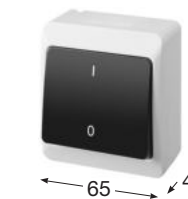

Obj.č. **5331-06** 1 12

Přepínač střídavý

- Řazení č. 6
- Materiál z ABS
- Barva těla - hnědá
- Barva kolébky - hnědá

Obj.č. **5332-01** 1 12

Spínač sériový

- Řazení č. 5
- Materiál z ABS
- Barva těla - bílá
- Barva kolébky - černá

Galatea IP44

SPÍNAČE A ZÁSUVKY PRO NÁSTĚNNOU MONTÁŽ - GALATEA IP44

Obj.č. **5332-02** 1 12

Spínač sériový

- Řazení č. 5
- Materiál z ABS
- Barva těla - bílá
- Barva kolébky - bílá

Obj.č. **5332-06** 1 12

Spínač sériový

- Řazení č. 5
- Materiál z ABS
- Barva těla - hnědá
- Barva kolébky - hnědá

Obj.č. **5333-01** 1 12

Spínač dvoupólový

- Řazení č. 2
- Materiál z ABS
- Barva těla - bílá
- Barva kolébky - černá

Obj.č. **5333-02** 1 12