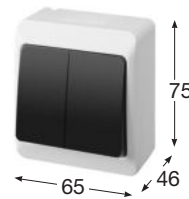

Obj.č. **5331-01** 1 12

Přepínač střídavý

- Řazení č. 6
- Materiál z ABS
- Barva těla - bílá
- Barva kolébky - černá

Obj.č. **5331-02** 1 12

Přepínač střídavý

- Řazení č. 6
- Materiál z ABS
- Barva těla - bílá
- Barva kolébky - bílá

Obj.č. **5331-06** 1 12

Přepínač střídavý

- Řazení č. 6
- Materiál z ABS
- Barva těla - hnědá
- Barva kolébky - hnědá

Obj.č. **5332-01** 1 12

Spínač sériový

- Řazení č. 5
- Materiál z ABS
- Barva těla - bílá
- Barva kolébky - černá

Galatea IP44

SPÍNAČE A ZÁSUVKY PRO NÁSTĚNNOU MONTÁŽ - GALATEA IP44

Obj.č. **5332-02** 1 12

Spínač sériový

- Řazení č. 5
- Materiál z ABS
- Barva těla - bílá
- Barva kolébky - bílá

Obj.č. **5332-06** 1 12

Spínač sériový

- Řazení č. 5
- Materiál z ABS
- Barva těla - hnědá
- Barva kolébky - hnědá

Obj.č. **5333-01** 1 12

Spínač dvoupólový

- Řazení č. 2
- Materiál z ABS
- Barva těla - bílá
- Barva kolébky - černá

Obj.č. **5333-02** 1 12