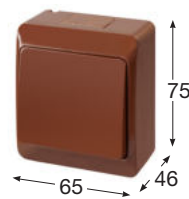

Obj.č. **5331-01** 1 12

Přepínač střídavý

- Řazení č. 6
- Materiál z ABS
- Barva těla - bílá
- Barva kolébky - černá

Obj.č. **5331-02** 1 12

Přepínač střídavý

- Řazení č. 6
- Materiál z ABS
- Barva těla - bílá
- Barva kolébky - bílá

Obj.č. **5331-06** 1 12

Přepínač střídavý

- Řazení č. 6
- Materiál z ABS
- Barva těla - hnědá
- Barva kolébky - hnědá

Obj.č. **5332-01** 1 12

Spínač sériový

- Řazení č. 5
- Materiál z ABS
- Barva těla - bílá
- Barva kolébky - černá

- Řazení č. 5
- Materiál z ABS
- Barva těla - hnědá
- Barva kolébky - hnědá

Obj.č. **5333-01** 1 12

Spínač dvoupólový

- Řazení č. 2
- Materiál z ABS
- Barva těla - bílá
- Barva kolébky - černá

Obj.č. **5333-02** 1 12