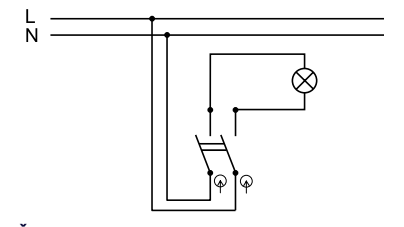

Galatea IP44

SPÍNAČE A ZÁSUVKY PRO NÁSTĚNNOU MONTÁŽ - GALATEA IP44

Obj.č. **5332-02** 1 12

Spínač sériový

- Řazení č. 5
- Materiál z ABS
- Barva těla - bílá
- Barva kolébky - bílá

Obj.č. **5332-06** 1 12

Spínač sériový

- Řazení č. 5
- Materiál z ABS
- Barva těla - hnědá
- Barva kolébky - hnědá

Obj.č. **5333-01** 1 12

Spínač dvoupólový

- Řazení č. 2
- Materiál z ABS
- Barva těla - bílá
- Barva kolébky - černá

Obj.č. **5333-02** 1 12