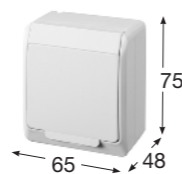

- Provedení "schuko" 2p + PE
- Materiál z ABS
- Barva těla - bílá
- Barva víčka - transparentní

Zásuvka "schuko"

Německý standard

Obj.č. 5324-02

Zásuvka

- Provedení "schuko" 2p + PE
- Materiál z ABS
- Barva těla - bílá
- Barva víčka - bílá