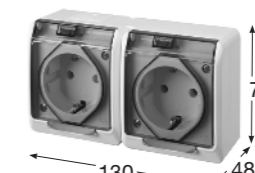

Zásuvka s ochranným kolíkem

Francouzský standard
používaná v ČR

Obj.č. 5322-06

Zásuvka dvojnásobná

- Provedení s ochranným kolíkem 2x (2p + PE)
- Materiál z ABS
- Barva těla - hnědá
- Barva víčka - hnědá

Zásuvka s ochranným kolíkem

Francouzský standard
používaná v ČR

Obj.č. 5325-01

Zásuvka dvojnásobná

- Provedení "schuko" 2x (2p + PE)
- Materiál z ABS
- Barva těla - bílá
- Barva víčka - transparentní

Zásuvka "schuko"

Německý standard
používaná ve většině zemí EU