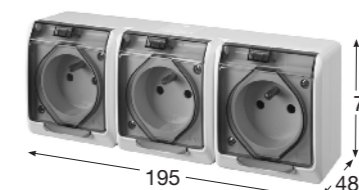

Zásuvka "schuko"

Německý standard
používaná ve většině zemí EU

Obj.č. 5323-01

Zásuvka trojnásobná

- Provedení s ochranným kolíkem 3x (2p + PE)
- Materiál z ABS
- Barva těla - bílá
- Barva víčka - transparentní