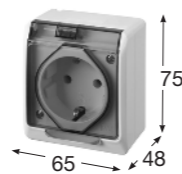

Zásuvka

- Provedení "schuko" 2p + PE
- Materiál z ABS
- Barva těla - bílá
- Barva víčka - transparentní