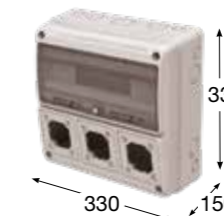

Normy: EN 62208

Rozvodnice AcquaCOMBI IP65

- Tělo pouzdra z ABS
- Modulové okénko z PC
- Krytky šroubů součástí balení (pro dodržení krytí)
- Svorkovnice PE/N součástí balení

| Rozměry | (mm) |
|---------|------|
| Výška | 490 |
| Šířka | 125 |
| Hloubka | 107 |

Normy: EN 62208

Rozvodnice AcquaCOMBI IP65

- Tělo pouzdra z ABS
- Modulové okénko z PC
- Krytky šroubů součástí balení (pro dodržení krytí)
- Svorkovnice PE/N součástí balení

| Rozměry | (mm) |
|---------|------|
| Výška | 500 |
| Šířka | 230 |
| Hloubka | 155 |

Normy: EN 62208

Rozvodnice AcquaCOMBI IP65

- Tělo pouzdra z ABS
- Modulové okénko z PC
- Krytky šroubů součástí balení (pro dodržení krytí)
- Svorkovnice PE/N součástí balení

| Rozměry | (mm) |
|---------|------|
| Výška | 330 |
| Šířka | 330 |
| Hloubka | 150 |

Normy: EN 62208

Rozvodnice AcquaCOMBI IP65

- Tělo pouzdra z ABS
- Modulové okénko z PC
- Krytky šroubů součástí balení (pro dodržení krytí)
- Svorkovnice PE/N součástí balení

| Rozměry | (mm) |
|---------|------|
| Výška | 500 |
| Šířka | 330 |
| Hloubka | 155 |