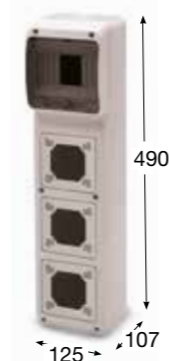

Rozvodnice AcquaCOMBI IP65

- Tělo pouzdra z ABS
- Modulové okénko z PC
- Krytky šroubů součástí balení (pro dodržení krytí)
- Svorkovnice PE/N součástí balení

| Rozměry | (mm) |
|---------|------|
| Výška | 305 |
| Šířka | 125 |
| Hloubka | 107 |

Normy: EN 62208

Rozvodnice AcquaCOMBI IP65

- Tělo pouzdra z ABS
- Modulové okénko z PC
- Krytky šroubů součástí balení (pro dodržení krytí)
- Svorkovnice PE/N součástí balení

| Rozměry | (mm) |
|---------|------|
| Výška | 490 |
| Šířka | 125 |
| Hloubka | 107 |

Normy: EN 62208

Rozvodnice AcquaCOMBI IP65

- Tělo pouzdra z ABS
- Modulové okénko z PC
- Krytky šroubů součástí balení (pro dodržení krytí)
- Svorkovnice PE/N součástí balení

| Rozměry | (mm) |
|---------|------|
| Výška | 500 |
| Šířka | 230 |
| Hloubka | 155 |

Normy: EN 62208

Rozvodnice AcquaCOMBI IP65

- Tělo pouzdra z ABS
- Modulové okénko z PC
- Krytky šroubů součástí balení (pro dodržení krytí)
- Svorkovnice PE/N součástí balení

| Rozměry | (mm) |
|---------|------|
| Výška | 330 |
| Šířka | 330 |
| Hloubka | 150 |