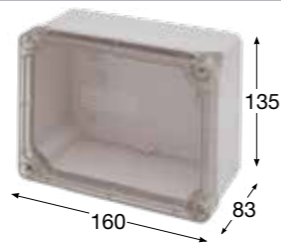

- Tělo pouzdra z ABS
- Víko z PC
- Horní kryt se závěsy
- Rychlošrouby (otočení o 1/4 otáčky)

Rozměry	(mm)
Výška	120
Šířka	160
Hloubka	73

Normy: EN 60670-22

Obj.č. **3043** 2 48

Krabice AcquaBOX IP55

- Tělo pouzdra z ABS
- Víko z PC
- Horní kryt se závěsy
- Rychlošrouby (otočení o 1/4 otáčky)

Rozměry	(mm)
Výška	135
Šířka	160
Hloubka	83

Normy: EN 60670-22

Obj.č. **3044** 1 28

Krabice AcquaBOX IP55

- Tělo pouzdra z ABS
- Víko z PC
- Horní kryt se závěsy
- Rychlošrouby (otočení o 1/4 otáčky)

Rozměry	(mm)
Výška	140
Šířka	170
Hloubka	90

Normy: EN 60670-22

Obj.č. **3045** 1 10

Krabice AcquaBOX IP55

- Tělo pouzdra z ABS
- Víko z PC
- Horní kryt se závěsy
- Rychlošrouby (otočení o 1/4 otáčky)

Rozměry	(mm)
Výška	250
Šířka	320
Hloubka	135

Normy: EN 60670-22

STUPŇOVITÉ VÝVODKY / NEPRŮHLEDNÉ VÍKO

- 9 velikostí krabic
- Montáž na povrch
- Tělo pouzdra z ABS
- Rozměrová a tvarová stálost -40°C až +80°C
- Stupňovité vývodky

Obj.č. **3005** 6 36

Krabice AcquaBOX IP55