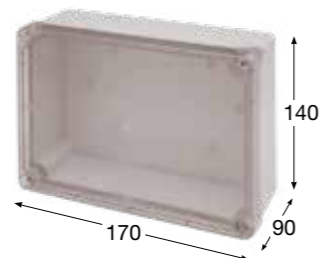

- Tělo pouzdra z ABS
- Víko z PC
- Horní kryt se závěsy
- Rychlošrouby (otočení o 1/4 otáčky)

Rozměry	(mm)
Výška	120
Šířka	160
Hloubka	73

Normy: EN 60670-22

Obj.č. **3043** 2 48

Krabice AcquaBOX IP55

- Tělo pouzdra z ABS
- Víko z PC
- Horní kryt se závěsy
- Rychlošrouby (otočení o 1/4 otáčky)

Rozměry	(mm)
Výška	135
Šířka	160
Hloubka	83

Normy: EN 60670-22

Obj.č. **3044** 1 28

Krabice AcquaBOX IP55

- Tělo pouzdra z ABS
- Víko z PC
- Horní kryt se závěsy
- Rychlošrouby (otočení o 1/4 otáčky)

Rozměry	(mm)
Výška	140
Šířka	170
Hloubka	90

Normy: EN 60670-22

Obj.č. **3045** 1 10

Krabice AcquaBOX IP55

- Tělo pouzdra z ABS
- Víko z PC
- Horní kryt se závěsy
- Rychlošrouby (otočení o 1/4 otáčky)

Rozměry	(mm)
Výška	250
Šířka	320
Hloubka	135

Normy: EN 60670-22

STUPŇOVITÉ VÝVODKY / NEPRŮHLEDNÉ VÍKO

- 9 velikostí krabic
- Montáž na povrch
- Tělo pouzdra z ABS
- Rozměrová a tvarová stálost -40°C až +80°C
- Stupňovité vývodky

Obj.č. **3005** 6 36

Krabice AcquaBOX IP55