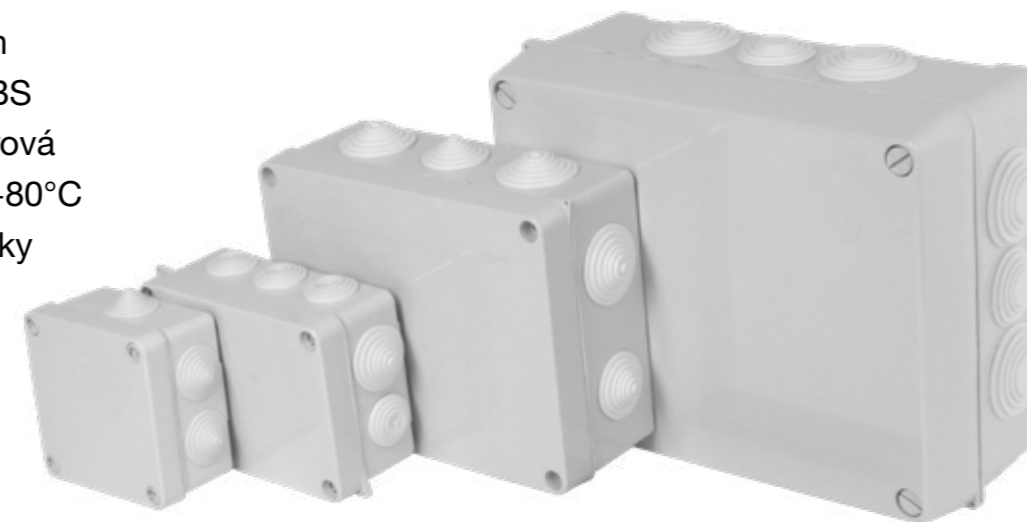

- Tělo pouzdra z ABS
- Víko z PC
- Horní kryt se závěsy
- Rychlošrouby (otočení o 1/4 otáčky)

Rozměry	(mm)
Výška	120
Šířka	160
Hloubka	73

Normy: EN 60670-22

Obj.č. **3043** 2 48

Krabice AcquaBOX IP55

- Tělo pouzdra z ABS
- Víko z PC
- Horní kryt se závěsy
- Rychlošrouby (otočení o 1/4 otáčky)

Normy: EN 60670-22

Obj.č. **3045** 1 10

Krabice AcquaBOX IP55

- Tělo pouzdra z ABS
- Víko z PC
- Horní kryt se závěsy
- Rychlošrouby (otočení o 1/4 otáčky)

Rozměry	(mm)
Výška	250
Šířka	320
Hloubka	135

Normy: EN 60670-22

STUPŇOVITÉ VÝVODKY / NEPRŮHLEDNÉ VÍKO

- 9 velikostí krabic
- Montáž na povrch
- Tělo pouzdra z ABS
- Rozměrová a tvarová stálost -40°C až +80°C
- Stupňovité vývodky

Obj.č. **3005** 6 36

Krabice AcquaBOX IP55

- Tělo pouzdra z ABS
- Stupňovité vývodky
- Keramická objímka E27

Rozměry	(mm)
Výška	95
Ø (šířka)	80

Normy: EN 60670-22

Obj.č. **3002** 6 120

Krabice AcquaBOX IP55

- Tělo pouzdra z ABS
- Stupňovité vývodky
- Naklapávací víčko