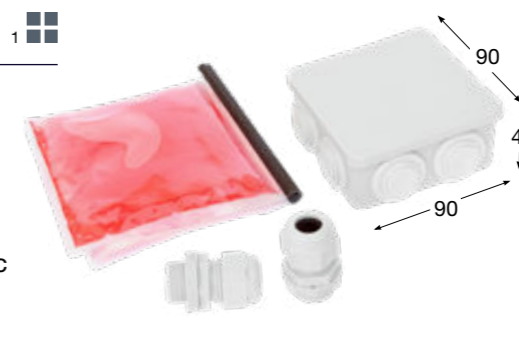

- Tělo pouzdra z ABS
- Stupňovité vývodky
- Keramická objímka E27

Rozměry	(mm)
Výška	95
Ø (šířka)	80

Normy: EN 60670-22

Obj.č. **3002** 6 120

Krabice AcquaBOX IP55

- Tělo pouzdra z ABS
- Stupňovité vývodky
- Naklapávací víčko

Rozměry	(mm)
Výška	90
Šířka	90
Hloubka	42

Normy: EN 60670-22

Obj.č. **3002-GL** 1 1

Krabice AcquaBOX IP68

- Balení:
- Elektroinstalační krabice 3002 90 x 90 x 42
 - 2 šroubové vývodky M20
 - Dvousložkový gel

- Technické parametry:
- Barva - transparentní červená
 - Vytuhnutí gelové hmoty - cca 10 minut při 25°C
 - Dielektrická pevnost - 23 kV / mm

Rozměry	(mm)
Výška	90
Šířka	90
Hloubka	42

Normy: EN 60670-22