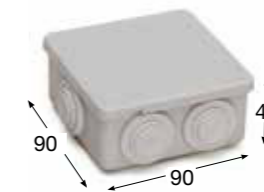

Normy: EN 60670-22

Obj.č. **3045** 1 10

Krabice AcquaBOX IP55

- Tělo pouzdra z ABS
- Víko z PC
- Horní kryt se závěsy
- Rychlošrouby (otočení o 1/4 otáčky)

Rozměry	(mm)
Výška	250
Šířka	320
Hloubka	135

Normy: EN 60670-22

STUPŇOVITÉ VÝVODKY / NEPRŮHLEDNÉ VÍKO

- 9 velikostí krabic
- Montáž na povrch
- Tělo pouzdra z ABS
- Rozměrová a tvarová stálost -40°C až +80°C
- Stupňovité vývodky

Obj.č. **3005** 6 36

Krabice AcquaBOX IP55

- Tělo pouzdra z ABS
- Stupňovité vývodky
- Keramická objímka E27

Rozměry	(mm)
Výška	95
Ø (šířka)	80

Normy: EN 60670-22

Obj.č. **3002** 6 120

Krabice AcquaBOX IP55

- Tělo pouzdra z ABS
- Stupňovité vývodky
- Naklapávací víčko

Rozměry	(mm)
Výška	90
Šířka	90
Hloubka	42

Normy: EN 60670-22

Obj.č. **3002-GL** 1 1

Krabice AcquaBOX IP68

- Balení:
- Elektroinstalační krabice 3002 90 x 90 x 42
 - 2 šroubové vývodky M20
 - Dvousložkový gel