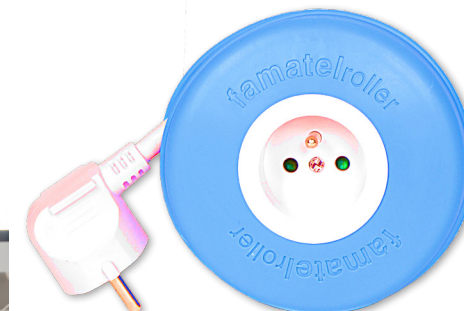

Přepínač střídavý + zásuvka

- Řazení č. 6
- Provedení s ochranným kolíkem 2x (2p + PE)
- Materiál z ABS
- Barva těla - hnědá
- Barva víčka - transparentní

Zásuvka s ochranným kolíkem

DESIGNOVÝ PRODLUŽOVACÍ KABEL FAMATEL ROLLER

Zásuvka s ochranným kolíkem používaná v ČR

Moderní designový prodlužovací kabel

Ideální na cesty

Vhodné pro nabíjení telefonu, tabletu atd.

Obj.č. 2993-B

Famatel Roller

- Barva - modrá
- 16 A, 250 V
- Max. zatížení - 3000 W
- Délka kabelu - 2 metry

Obj.č. 2993-G

Famatel Roller

- Barva - zelená
- 16 A, 250 V
- Max. zatížení - 3000 W
- Délka kabelu - 2 metry

Obj.č. 2993-O

Famatel Roller

- Barva - oranžová
- 16 A, 250 V
- Max. zatížení - 3000 W
- Délka kabelu - 2 metry

Obj.č. 2957

Famatel USB Roller

- Barva - fosforově zelená
- Vstup 100 - 240 V AC
- Výstup 5 V DC
- Max. 2,1 A
- Délka kabelu - 2 metry