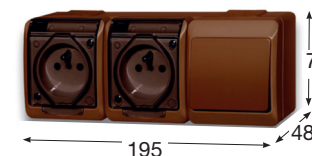

Obj.č. 5327-21

Přepínač střídavý + zásuvka

- Řazení č. 6
- Provedení s ochranným kolíkem 2x (2p + PE)
- Materiál z ABS
- Barva těla - bílá
- Barva víčka - transparentní

Zásuvka s ochranným kolíkem

Obj.č. 5327-25

Přepínač střídavý + zásuvka

- Řazení č. 6
- Provedení s ochranným kolíkem 2x (2p + PE)
- Materiál z ABS
- Barva těla - hnědá
- Barva víčka - transparentní

Zásuvka s ochranným kolíkem

DESIGNOVÝ PRODLUŽOVACÍ KABEL FAMATEL ROLLER

Obj.č. 2993-G

Famatel Roller

- Barva - zelená
- 16 A, 250 V
- Max. zatížení - 3000 W
- Délka kabelu - 2 metry

Obj.č. 2993-O

Famatel Roller

- Barva - oranžová
- 16 A, 250 V
- Max. zatížení - 3000 W
- Délka kabelu - 2 metry

Obj.č. 2957

Famatel USB Roller

- Barva - fosforově zelená
- Vstup 100 - 240 V AC
- Výstup 5 V DC
- Max. 2,1 A
- Délka kabelu - 2 metry