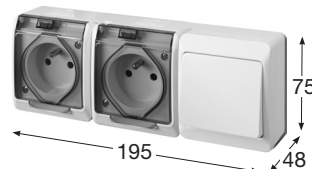

Obj.č. 5327-21

Přepínač střídavý + zásuvka

- Řazení č. 6
- Provedení s ochranným kolíkem 2x (2p + PE)
- Materiál z ABS
- Barva těla - bílá
- Barva víčka - transparentní

Zásuvka s ochranným kolíkem

Obj.č. 5327-25

Přepínač střídavý + zásuvka

- Řazení č. 6
- Provedení s ochranným kolíkem 2x (2p + PE)
- Materiál z ABS
- Barva těla - hnědá
- Barva víčka - transparentní

Zásuvka s ochranným kolíkem

DESIGNOVÝ PRODLUŽOVACÍ KABEL FAMATEL ROLLER

Zásuvka s ochranným kolíkem používaná v ČR

Moderní designový prodlužovací kabel

Ideální na cesty

Vhodné pro nabíjení telefonu, tabletu atd.

Obj.č. 2993-B

Famatel Roller

- Barva - modrá
- 16 A, 250 V
- Max. zatížení - 3000 W
- Délka kabelu - 2 metry

Obj.č. 2993-G

Famatel Roller

- Barva - zelená
- 16 A, 250 V
- Max. zatížení - 3000 W
- Délka kabelu - 2 metry

Obj.č. 2993-O

Famatel Roller

- Barva - oranžová
- 16 A, 250 V
- Max. zatížení - 3000 W
- Délka kabelu - 2 metry