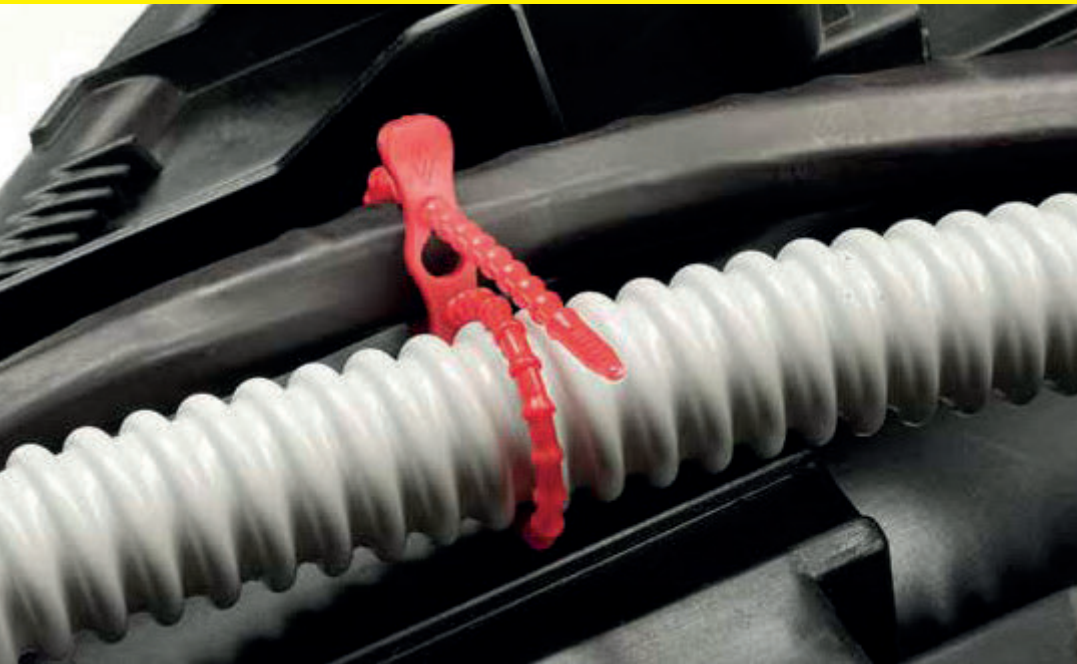

# VÁZACÍ (STAHOVACÍ) PÁSKY OTEVÍRATELNÉ - CLICK

**eleman**

## Vázací (stahovací) pásky - otevíratelné (CLICK)

Jedná se o produkt s širokým rozsahem použitelnosti a nalezne využití v nejrůznějších aplikacích. Díky snadnému použití jednoduše nahradí drát, lepicí pásku, příze a další materiál. Používají se např. pro organizaci vodičů v rozváděči. Vysoce kvalitní pásky italského výrobce SapiSelco jsou vyrobeny z LDPE bez halogenů a silikonu. Pásky mají dvojité uzavírání a dají se otevřít a znovu použít. Tyto pásky nabízíme v délce 240 mm, s pevností v tahu až 16 Kg.

## Technická specifikace

- Barva - červená
- Materiál - LDPE
- Odolnost proti hoření UL 95-HB
- Šířka pásky 4 mm
- Délka pásky 240 mm
- Průměr 4 ÷ 61 mm
- Pevnost v tahu 16 kg
- Teplotní stabilita -50 až +65 °C
- Certifikáty