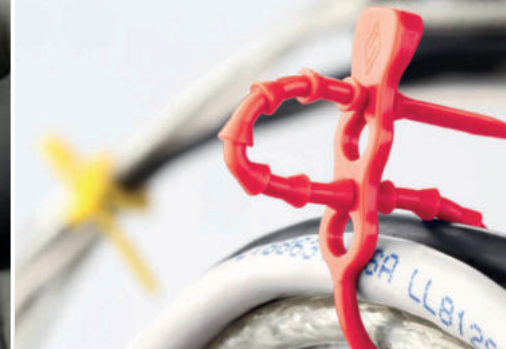

# VÁZACÍ (STAHOVACÍ) PÁSKY OTEVÍRATELNÉ - CLICK

**eleman**

## Vázací (stahovací) pásky - otevíratelné (CLICK)

Jedná se o produkt s širokým rozsahem použitelnosti a nalezne využití v nejrůznějších aplikacích. Díky snadnému použití jednoduše nahradí drát, lepicí pásku, příze a další materiál. Používají se např. pro organizaci vodičů v rozváděči. Vysoce kvalitní pásky italského výrobce SapiSelco jsou vyrobeny z LDPE bez halogenů a silikonu. Pásky mají dvojité uzavírání a dají se otevřít a znovu použít. Tyto pásky nabízíme v délce 240 mm, s pevností v tahu až 16 Kg.

Obrázek	Obj. č.	Typové označení	Délka pásky	Šířka pásky	Materiál	Balení
	1792061	CLT.10.2116R	240 mm	4 mm	LDPE	100 ks

## Technická specifikace

- Barva - červená
- Materiál - LDPE
- Odolnost proti hoření UL 95-HB
- Šířka pásky 4 mm
- Délka pásky 240 mm
- Průměr 4 ÷ 61 mm
- Pevnost v tahu 16 kg
- Teplotní stabilita -50 až +65 °C
- Certifikáty