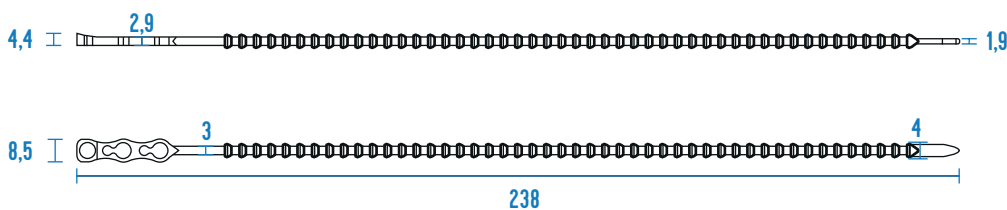

Rozměry

eleman

ELEMAN spol. s r.o.

Olomoucká 107, 796 01 Prostějov

tel.: +420 739 201 336

e-mail: info@eleman.cz