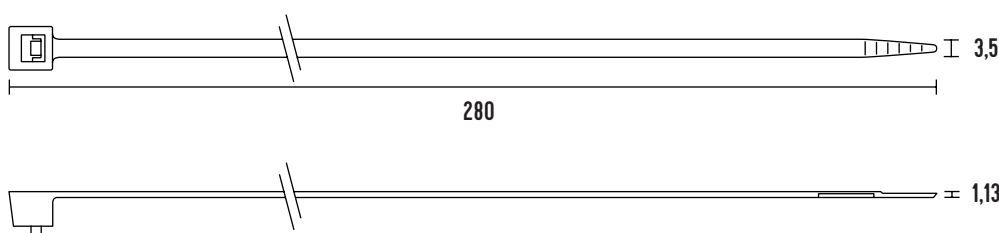

# OTEVÍRATELNÉ VÁZACÍ PÁSKY - RID

— **eleman**

Otevíratelné  
a znovu  
použitelné

## Vázací (stahovací) pásky - otevíratelné

Jedná se o produkt s širokým rozsahem použitelnosti a nalezne využití v nejrůznějších aplikacích. Díky snadnému použití jednoduše nahradí drát, lepicí pásku, příze a další materiál. Používají se např. pro organizaci vodičů v rozváděči nebo při elektroinstalaci. Vysoce kvalitní pásky jsou vyrobeny z Polyamidu (PA6,6) bez halogenů a silikonu. Pásky mají uzavírání a dají se otevřít a znovu použít. Tyto pásky nabízíme v délce 280 mm, s pevností v tahu až 20 kg.

Obrázek	Obj. č.	Typové označení	Délka pásky	Šířka pásky	Materiál	Balení
	1792058	RID.2.212	280 mm	3,5 mm	Nylon	100 ks

## Technická specifikace

- Barva - bílá
- Materiál - Nylon
- Odolnost proti hoření UL 94-V2
- Šířka pásky 3,5 mm
- Délka pásky 280 mm
- Průměr 3 ÷ 80 mm
- Pevnost v tahu 20 kg
- Teplotní stabilita -40 až +100 °C
- Certifikáty