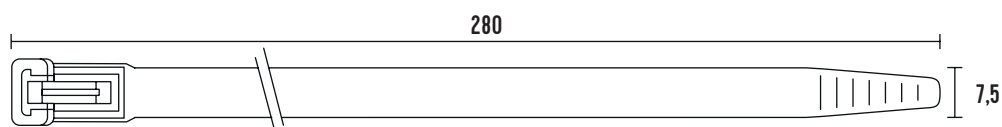

OTEVÍRATELNÉ VÁZACÍ PÁSKY - RIA

eleman

Otevíratelné
a znovu
použitelné

Vázací (stahovací) pásky - otevíratelné

Jedná se o produkt s širokým rozsahem použitelnosti a nalezne využití v nejrůznějších aplikacích. Díky snadnému použití jednoduše nahradí drát, lepicí pásku, příze a další materiál. Používají se např. pro organizaci vodičů v rozváděči nebo při elektroinstalaci. Vysoce kvalitní pásky jsou vyrobeny z Polyamidu (PA6,6) bez halogenů a silikonu. Pásky mají uzavírání a dají se otevřít a znovu použít. Tyto pásky nabízíme v délce 280 mm, s pevností v tahu až 36 kg.

Obrázek	Obj. č.	Typové označení	Délka pásku	Šířka pásku	Materiál	Balení
	1791711	RIA.2.233	280 mm	7,5 mm	Nylon	100 ks

Rozměry

Technická specifikace

- Barva - bílá
- Materiál - Nylon
- Odolnost proti hoření UL 94-V2
- Šířka pásku 7,5 mm
- Délka pásku 280 mm
- Průměr 10 ÷ 76 mm
- Pevnost v tahu 36 kg
- Teplotní stabilita -40 až +80 °C
- Certifikáty