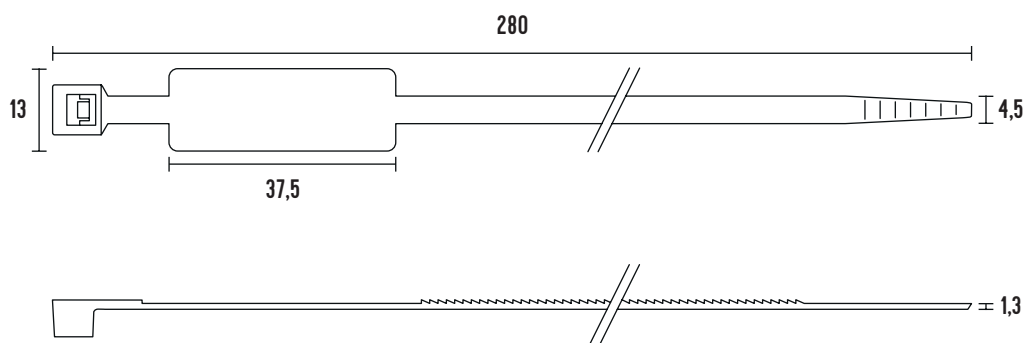

VÁZACÍ (STAHOVACÍ) PÁSKY S POPISOVACÍM ŠTÍTKEM

eleman

Vázací (stahovací) pásky s podélným popisovacím štítkem

Jedná se o produkt s širokým rozsahem použitelnosti a nalezne využití v nejrůznějších aplikacích. Díky snadnému použití jednoduše nahradí drát, lepicí pásku, příze a další materiál. Používají se např. pro organizaci vodičů v rozváděči. Vysoce kvalitní pásky italského výrobce SapiSelco jsou vyrobeny z nylonu (PA 6.6) bez halogenů a silikonu. Pásky mají podélný popisovací štítek o velikosti 13 x 37,5 mm na který snadno napíšete nebo nalepíte popis. Tyto pásky nabízíme v délkách od 200 a 290 mm, s pevností v tahu až 28 Kg.

Obrázek	Obj. č.	Typové označení	Délka pásky	Šířka pásky	Materiál	Balení
	1791703	SEL.2.425T	280 mm	4,5 mm	Nylon	100 ks

Rozměry

Technická specifikace

- Barva - bílá
- Materiál - Nylon (PA 6.6)
- Odolnost proti hoření UL 94-V2
- Šířka pásky 4,5 mm
- Délka pásky 280 mm
- Průměr 16 ÷ 90 mm
- Pevnost v tahu 28 kg
- Teplotní stabilita -40 až +85 °C
- Certifikáty