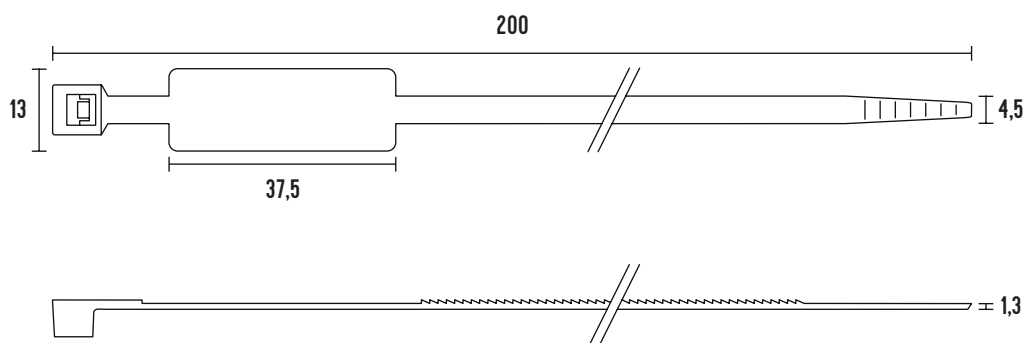

Rozměry

eleman

ELEMAN spol. s r.o.

Olomoucká 107, 796 01 Prostějov

tel.: +420 739 201 336

e-mail: info@eleman.cz