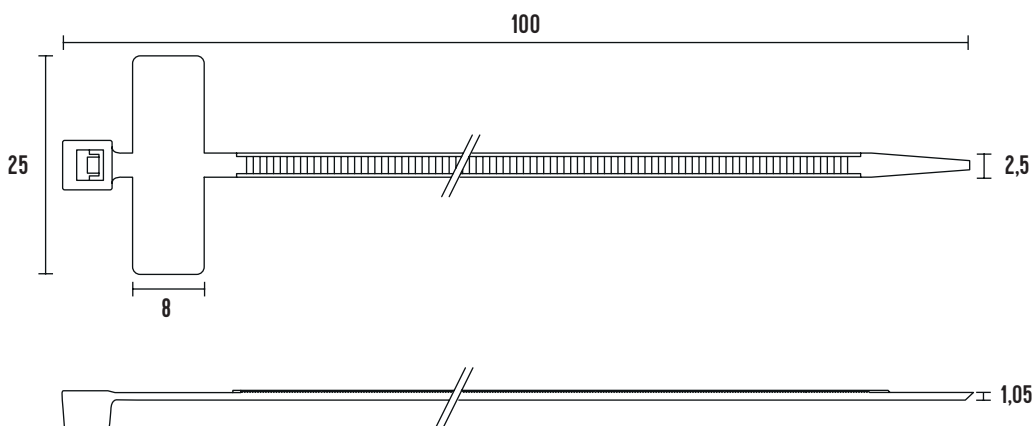

| Obrázek | Obj. č. | Typové označení | Délka pásky | Šířka pásky | Materiál | Balení |
|---------|---------|-----------------|-------------|-------------|----------|--------|
|         | 1791700 | SEL.2.202T      | 100 mm      | 2,5 mm      | Nylon    | 100 ks |

## Technická specifikace

- Barva - bílá
- Materiál - Nylon (PA 6.6)
- Odolnost proti hoření UL 94-V2
- Šířka pásky 2,5 mm
- Délka pásky 100 mm
- Průměr 10 ÷ 25 mm
- Pevnost v tahu 11 kg
- Teplotní stabilita -40 až +85 °C
- Certifikáty

## Rozměry

**eleman**

ELEMAN spol. s r.o.

Olomoucká 107, 796 01 Prostějov

tel.: +420 739 201 336

e-mail: info@eleman.cz